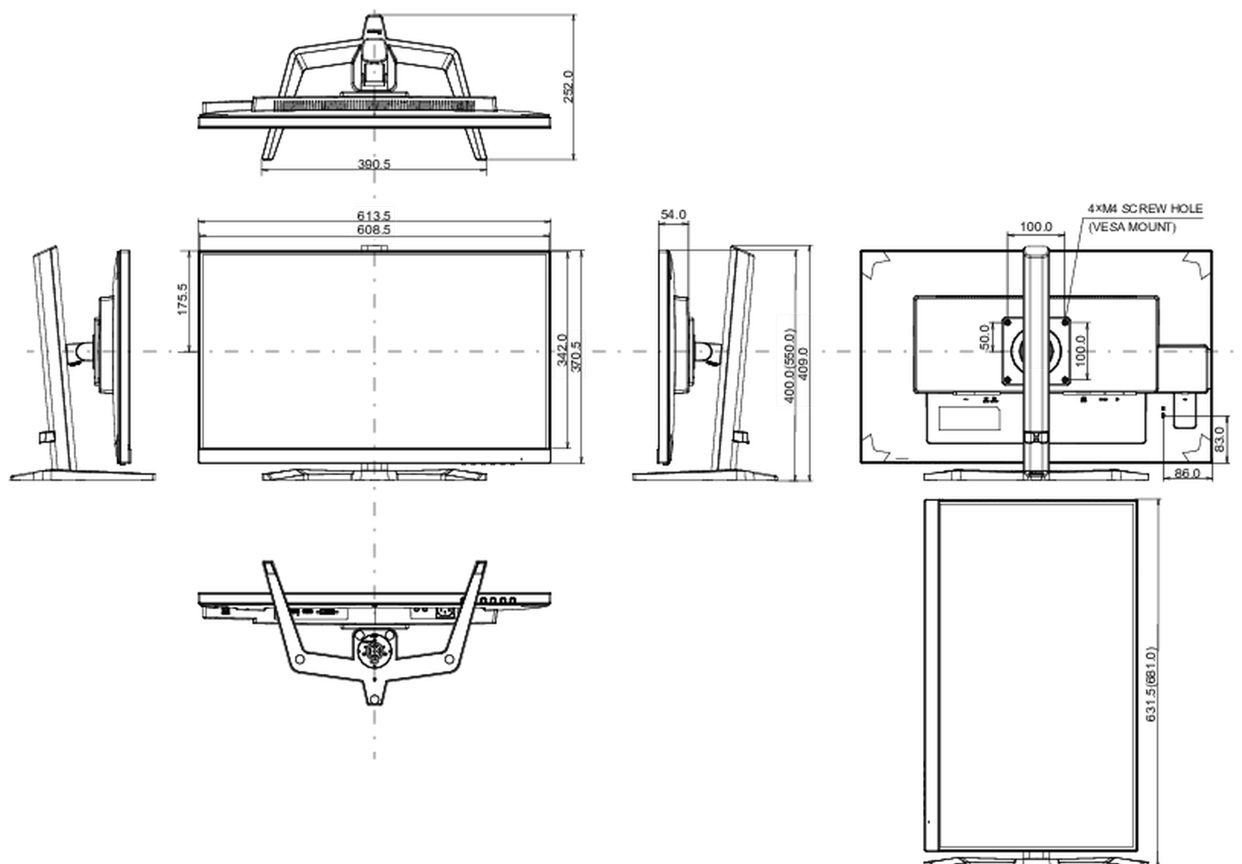

## 04 MECHANICZNE

Zakres regulacji	wysokość, pivot (rotacja), obrót, pochył
Regulacja wysokości	150mm
Rotacja (funkcja PIVOT)	90°
Obrót stopy	90°; 45° w lewo; 45° w prawo
Kąt pochylenia	23° w górę; 5° w dół
Standard VESA	100 x 100mm
System zarządzania kablami	tak

## 08 WYMIARY / WAGA

Wymiary produktu szer. x wys. x gł.	613.5 x 400 (550) x 252mm
Waga (bez pudła)	5.8kg
Kod EAN	4948570121991

Wszystkie znaki towarowe zastrzeżone. Pomyłki i wprowadzanie zmian zastrzeżone. Specyfikacje produktów mogą ulec zmianie bez wcześniejszego zawiadomienia. Wszystkie monitory LCD iiyama są zgodne z normą ISO-9241-307:2008 określającą liczbę i rodzaj defektów matrycy.