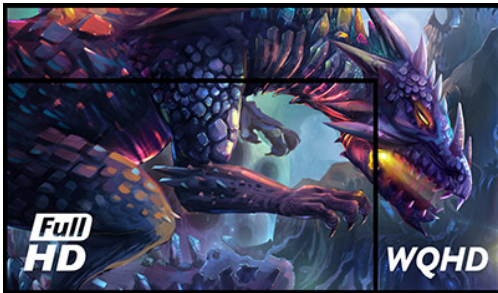

### Silver Crow – wejdź w nowy wymiar

27-calowy G-Master GB2730QSU z klanu Silver Crow zabierze Cię w podróż do zupełnie nowego wymiaru gier. Rozdzielczość 2560x1440 oznacza, że ekran oferuje przestrzeń o 77% większą niż standardowy wyświetlacz full HD. Z Silver Crow nic nie umknie więc Twojej uwadze. Wszystkie najdrobniejsze szczegóły będą zawsze doskonale widoczne. Funkcja redukcji niebieskiego światła i technologia flicker free tworzą tarczę ochronną, dzięki której Twój wzrok zachowa ostrość, a czas reakcji wynoszący 1 milisekundę wraz z technologią FreeSync pozwolą Ci śmiało stawić czoła nawet najtrudniejszym przeciwnikom. Z Silver Crow nic nie jest dziełem przypadku. Losy rozgrywki są tylko w Twoich rękach.

#### WQHD

Dzięki oferującej 77% więcej powierzchni roboczej rozdzielczości WQHD 2560x1440, nic nie umknie Twojej uwadze.