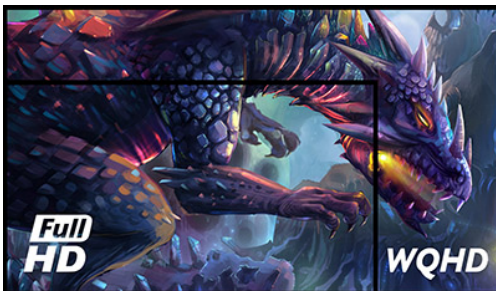

Silver Crow – spalanca le porte per una totale nuova esperienza

Il 27" G-MASTER GB2730QSU della linea Silver Crow, spalanca le porte per una totale nuova esperienza di gioco. La risoluzione 2560x1440 offre il 77% di spazio in più rispetto una standard Full-HD 1920x1080, il Silver Crow assicura che tutti i particolari siano visualizzati con una perfetta chiarezza di immagine. Niente sfuggerà alla tua attenzione- La funzione BlueLight insieme alla tecnologia FlickerFree sono lo scudo per i tuoi occhi. Armato con la tecnologia FreeSync e un tempo di risposta da 1ms, il Silver Crow è pronto a condurvi nelle battaglie più dure senza lasciare nulla al caso.

Diagonale	27", 68.5cm
Pannello	TN LED, finitura opaca
Risoluzione nativa	2560 x 1440 @75Hz (3.7 megapixel WQHD, DisplayPort)
Format	16:9
Luminosità	350 cd/m ²
Contrasto statico	1000:1
Contrasto avanzato	80M:1
Tempo di risposta (GTG)	1ms
Angolo di visione	orizzontale/verticale: 170°/160°, sinistra/destro 85°/85°, alto/giù: 80°/80°
Supporta colore	16.7mln (sRGB: 99%; NTSC: 72%)
Siincronizzazione orizzontale	30 - 89kHz
Angolo di visione L x H	596.7 x 335.7mm, 23.5 x 13.2"
Pixel pitch	0.233mm
Color	opaca, nero