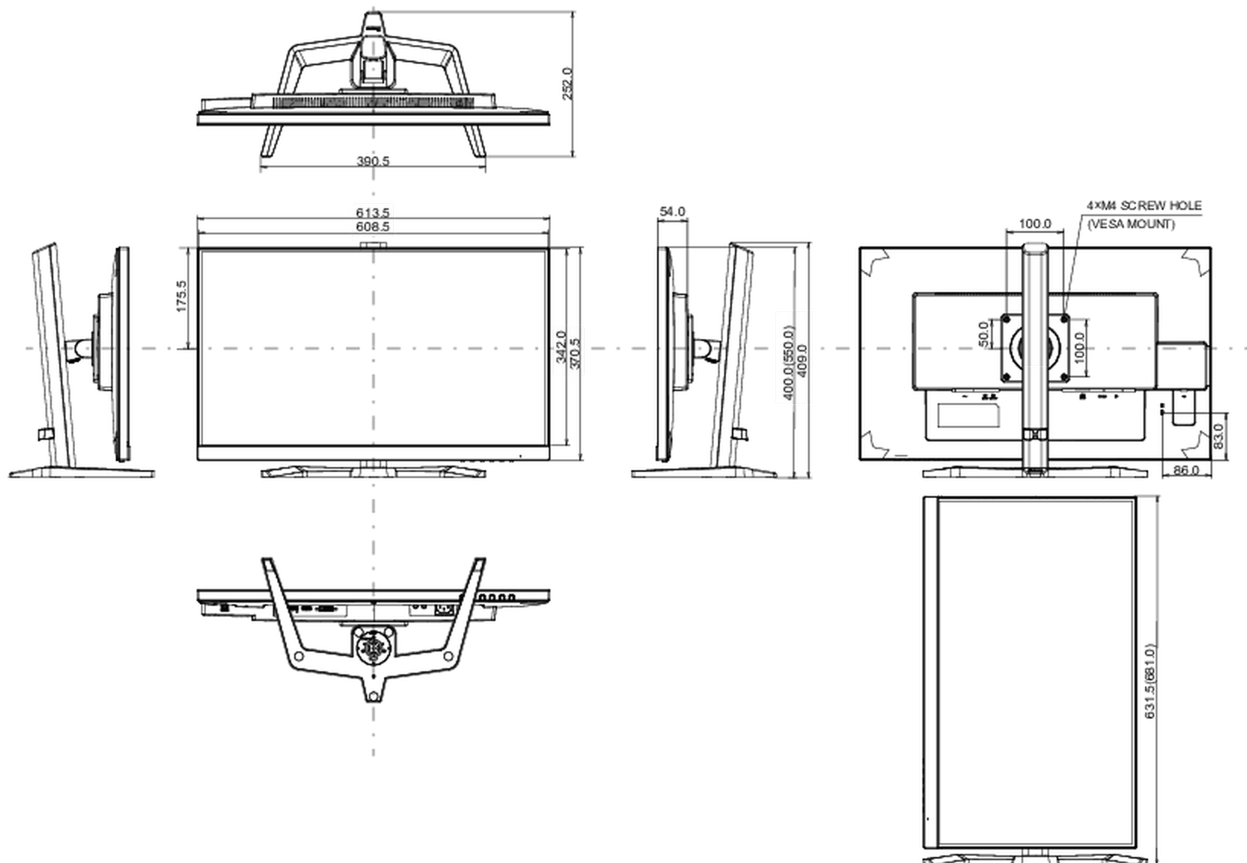

04 MECCANICA

Regolazione posizione display	altezza, pivot (rotazione), swivel, tilt
Regolazione altezza	150mm
Rotazione (funzione PIVOT)	90°
Snodo	90°; 45° sinistra; 45° destro
Angolo di inclinazione	23° alto; 5° giù
Montaggio VESA	100 x 100mm

CE, TÜV-GS, EAC, RoHS support, ErP, WEEE, REACH, UKCA

Classe efficienza energetica (Regulation (EU) 2017/1369)

F

REACH SVHC

sopra 0.1%: Piombo

08 DIMENSIONI / PESO

Prodotti dimensioni L x H x P

613.5 x 400 (550) x 252mm

Peso (netto)

5.8kg

EAN code

4948570121991

Tutti i marchi e i marchi registrati citati. E & O E. Specifiche soggette a modifiche senza preavviso. Tutti i display LCD è conforme alla norma ISO-9241-307:2008 in connessione con difetti dei pixel.