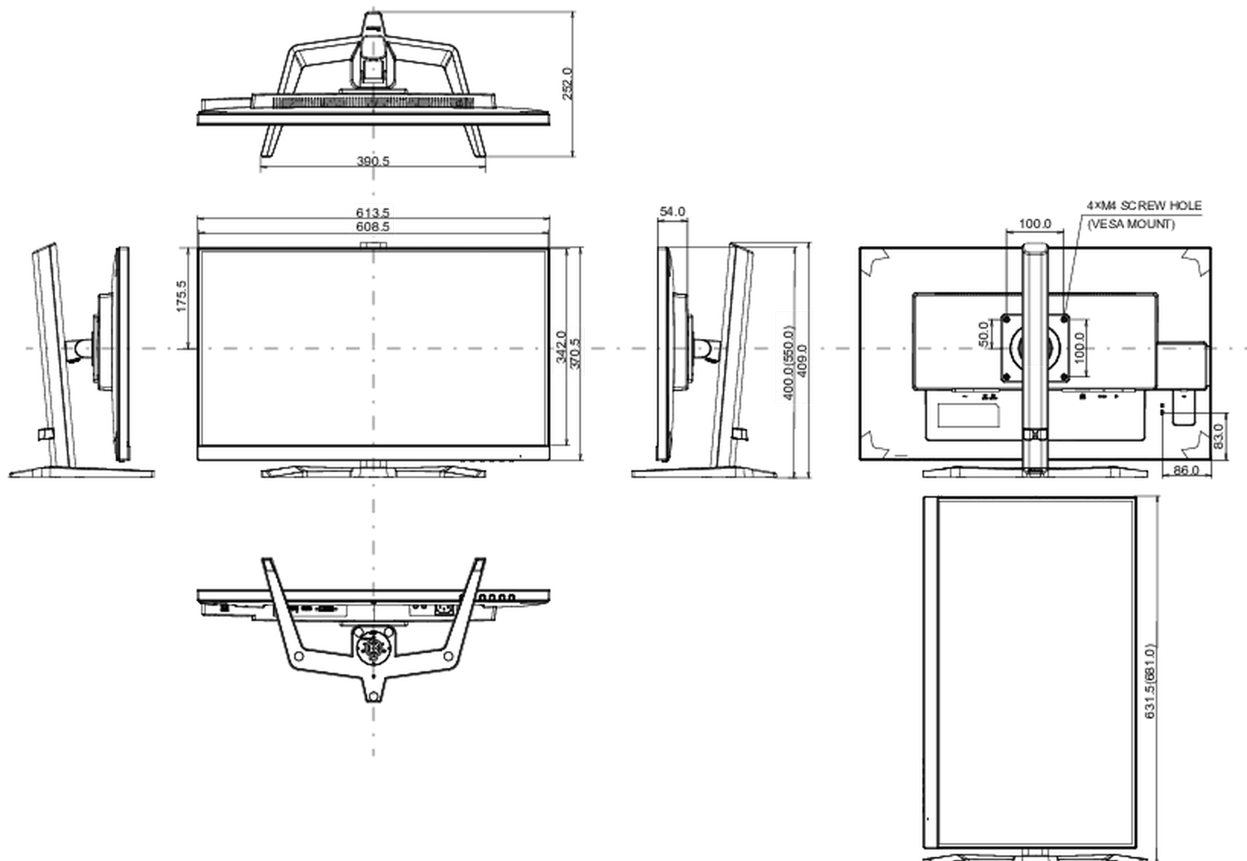

05 ENTHALTENES ZUBEHÖR

Kabel

Netz, USB, HDMI, DP

Sonstige

Leitfaden zur Inbetriebnahme, Sicherheits-Hinweise

06 STROMVERWALTUNG

Netzteil

intern

Stromversorgung

AC 100 - 240V, 50/60Hz

Leistungsaufnahme

30W typisch, 0.5W Standby, 0.3W ausgeschaltet

07 LEISTUNG

Vorschriften

CE, TÜV-GS, EAC, RoHS support, ErP, WEEE, REACH, UKCA

Energieeffizienzklasse (Regulation (EU) 2017/1369)

F

REACH SVHC

über 0.1% Blei enthalten

08 ABMESSUNGEN / GEWICHT

Produkt Abmessungen B x H x T

613.5 x 400 (550) x 252mm

Gewicht (ohne Verpackung)

5.8kg

EAN code

4948570121991