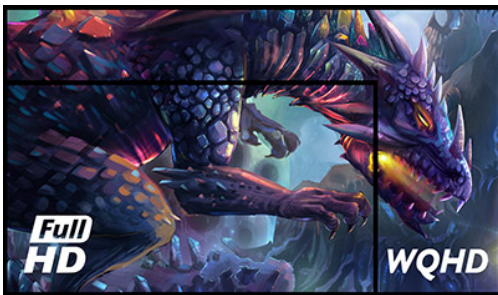

Silver Crow – Start in eine neue Dimension

27" (68.5 cm) G-MASTER GB2730QSU, genannt Silver Crow bringt dich auf eine ganz neue Ebene der Spielerlebnisse. Die 2560x1440 Display Auflösung bietet 77% Prozent mehr Platz am Bildschirm als ein Standard Full-HD Monitor, Silver Crow stellt sicher das alle Details in perfekter Bildqualität dargestellt werden. Nichts wird deiner Aufmerksamkeit entgehen! Die Funktionen der Blaulicht- und Flimmer-Reduzierung garantieren deinen Augen immer einen sehr guten Schutz. Gerüstet mit der FreeSync-Technologie und 1ms Reaktionszeit, führt Silver Crow dich in die härtesten Schlachten und überlässt nichts dem Zufall – der Glaube an dein Schicksal im Spiel, liegt jetzt nur in deinen Händen.