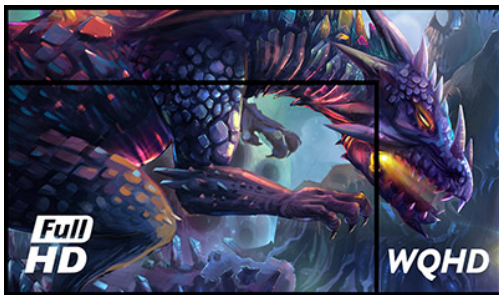

27" G-Master Silver Crow Gaming monitor – Enter a new Dimension

De 27" G-MASTER GB2730QSU, ook bekend als SILVER CROW, opent een geheel nieuw niveau van game ervaringen. De WQHD 2560x1440 resolutie geeft 77% meer ruimte op het scherm dan een standaard 1920x1080 Full HD monitor, waardoor er meer informatie getoond wordt zonder verlies van details. Niets zal aan de aandacht ontsnappen! De helderheid in donkere scenes wordt met de Black Tuner instelling eenvoudig aangepast. Toegang tot vijf vooraf gedefinieerde gaming modes en drie modes kunnen naar eigen voorkeur worden ingesteld. Een zinderende 1ms reactietijd en FreeSync zorgen voor ultra vloeiende overgangen zonder ghosting. De GB2730QSU is het ideale scherm voor veeleisende gamers.

WQHD

De 2560x1440 WQHD resolutie biedt 77% meer ruimte op het scherm dan een standaard 1920x1080 Full HD monitor. Niets ontsnapt aan uw aandacht!

FreeSync™ Technology

AMD FreeSync™ ondersteuning zorgt voor een vloeiend beeld zonder afgebroken frames en storende artefacten veroorzaakt door lagere framerate's.

01 PANEEL EIGENSCHAPPEN

Beelddiagonaal	27", 68.5cm
Paneel	TN LED, matte finish
Resolutie	2560 x 1440 @75Hz (3.7 megapixel WQHD, DisplayPort)
Beeldverhouding	16:9
Paneel helderheid	350 cd/m ²
Statisch contrast	1000:1
Advanced contrast	80M:1
Reactietijd (GTG)	1ms
Inkijkhoek	horizontaal/verticaal: 170°/160°, rechts/links: 85°/85°, naar boven/onderen: 80°/80°
Kleurondersteuning	16.7mln (sRGB: 99%; NTSC: 72%)
Horizontale frequentie	30 - 89kHz
Zichtbaar formaat	596.7 x 335.7mm, 23.5 x 13.2"
Pixel pitch	0.233mm
Kleur	mat, zwart