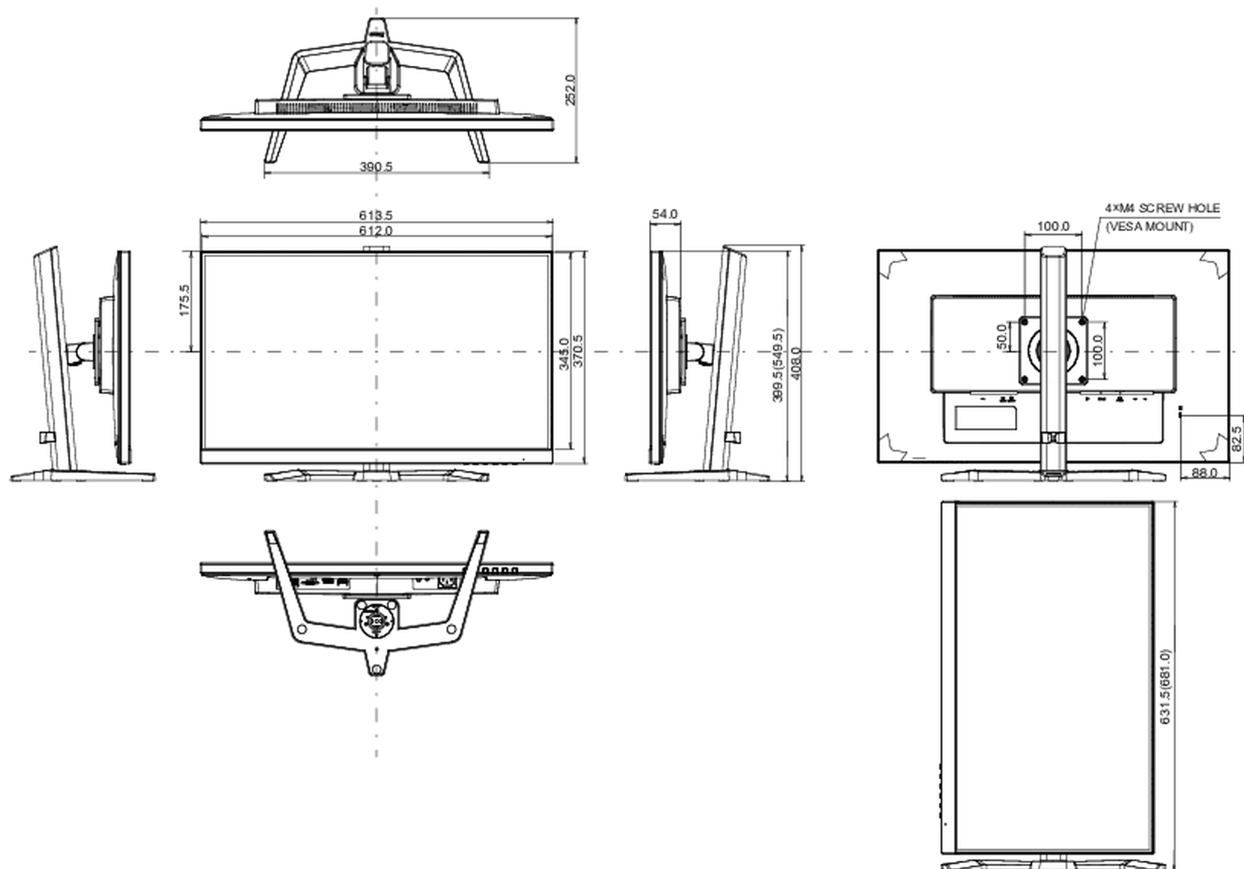

Kablovi

Strujni kabl, USB, HDMI

Ostalo

kratko uputstvo, bezbednosni vodič

06 UPRAVLJANJE NAPAJANJEM

Napajanje

interna

Potrošnja energije

% 1W tipično, 0.5W stand by, 0.3W isključen

07 ODRŽIVOST

Propisi

CE, TÜV-GS, EAC, RoHS podrška, ErP, WEEE, REACH, UKCA

Klasa energetske efikasnosti (Regulation (EU) 2017/1369)

E

REACH SVHC

iznad 0.1%: Olova

08 DIMENZIJE / TEŽINA

Dimenzije proizvoda Š x V x D

613.5 x 399.5 (549.5) x 252mm

Dimenzije kutije Š x V x D

692 x 454 x 170mm

Težina (bez kutije)

6.4kg

Težina (sa kutijom)

8.4kg

EAN kod

4948570121984

All trademarks and registered trademarks acknowledged. E & O E. Specification subject to change without notice. All LCD's comply with ISO-9241-307:2008 in connection with pixel defects.