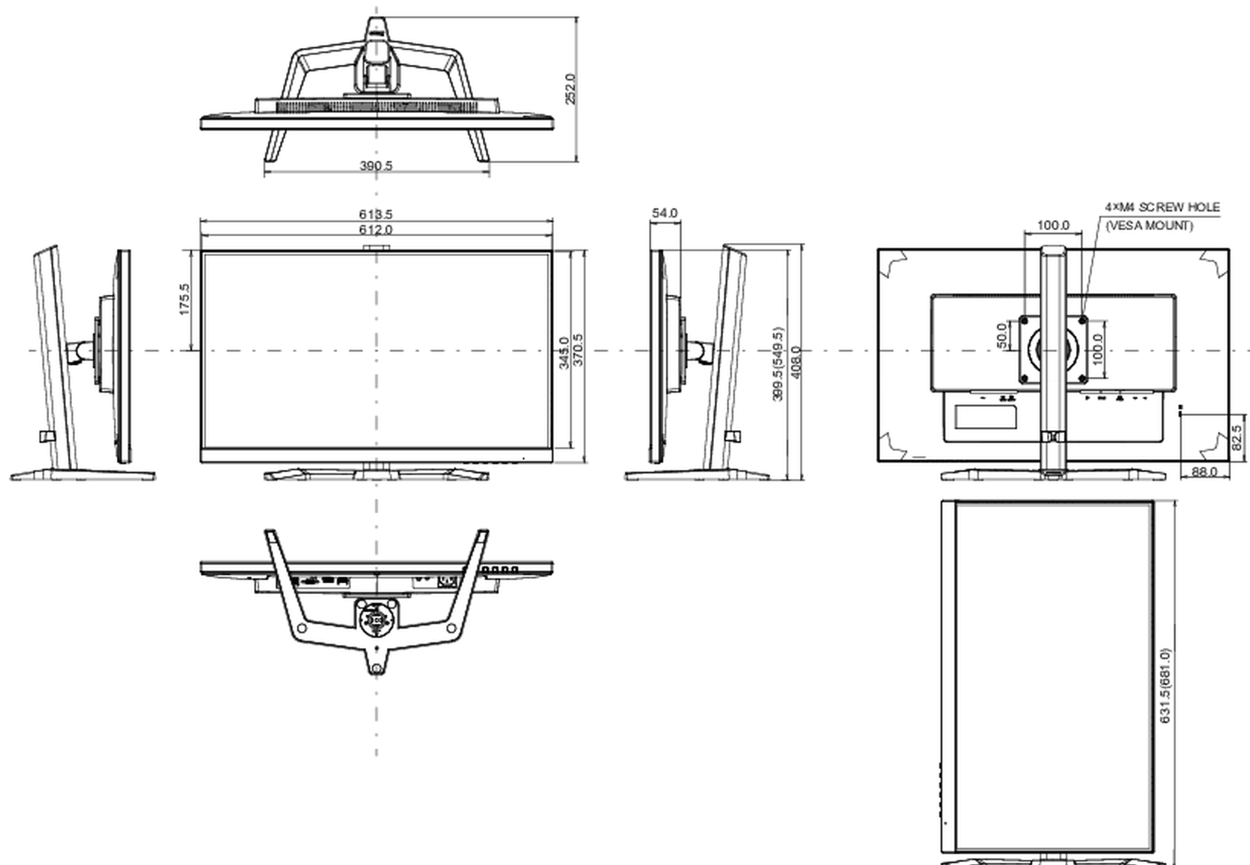

04 MECHANISME

Positieaanpassingen	hoogte, pivot (rotatie), draaien, kantelen
Hoogte-instelling	150mm
Rotatie	90°
Draaibare voet	90°; 45° links; 45° rechts
Kantelhoek	23° omhoog; 5° omlaag

VESA montage	100 x 100mm
Kabelmanagement systeem	ja

07 DUURZAAMHEID

Richtlijnen	CE, TÜV-GS, EAC, RoHS support, ErP, WEEE, REACH, UKCA
Energie efficiëntie klasse (Regulation (EU) 2017/1369)	E
REACH SVHC	meer dan 0.1%: Lood

08 AFMETINGEN / GEWICHT

Product afmetingen B x H x D	613.5 x 399.5 (549.5) x 252mm
Doos afmetingen B x H x D	692 x 454 x 170mm
Gewicht (zonder doos)	6.4kg
Gewicht (inclusief doos)	8.4kg
EAN code	4948570121984