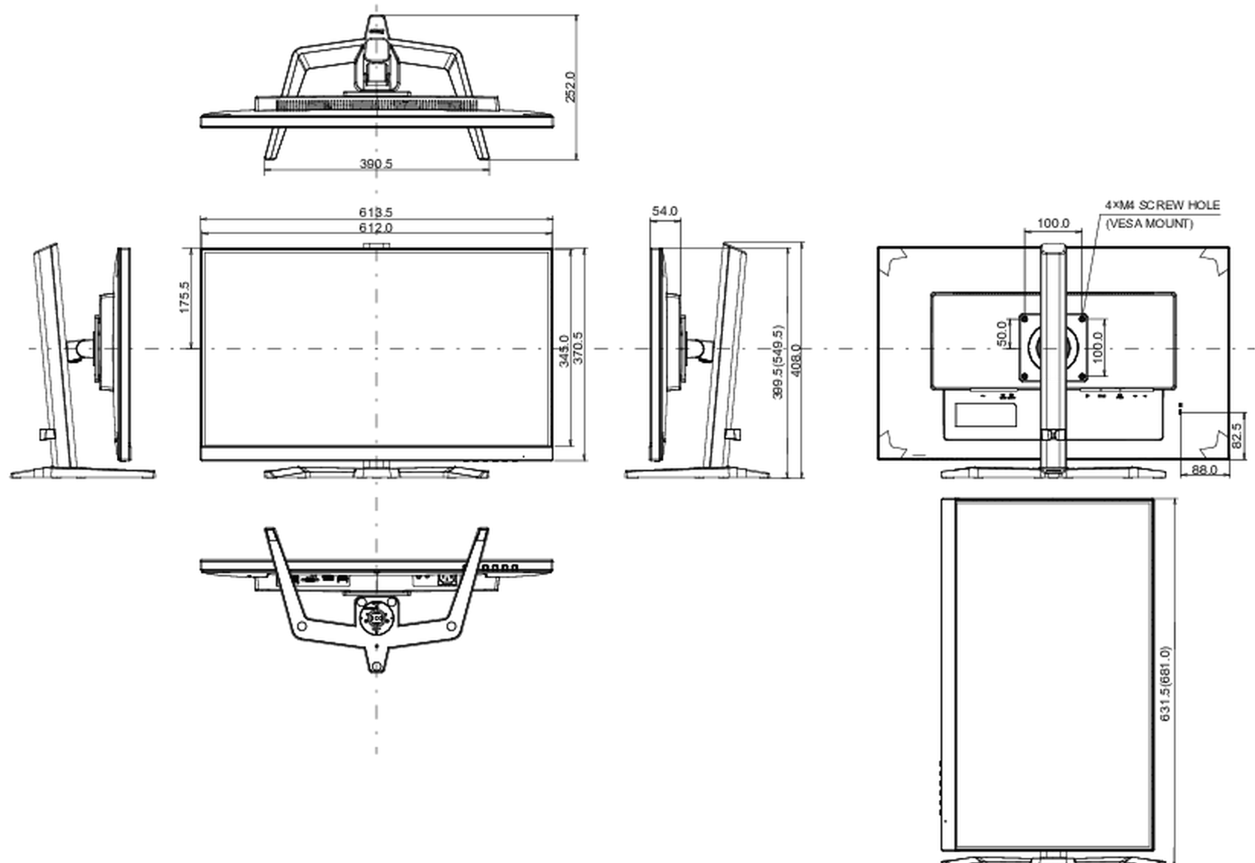

05 TARTOZÉKOKAT TARTALMAZZA

Kábelek

áramellátás, USB, HDMI

Egyéb

gyors üzembe helyezési útmutató, biztonsági útmutató

06 ENERGIAGAZDÁLKODÁS

Tápegység

belső

Áramellátás

AC 100 - 240V, 50/60Hz

Energiafogyasztás

19W jellemző, 0.5W készenlét, 0.3W kikapcsolva

Áramfogyasztás

0.5W készenlét

07 FENNTARTHATÓSÁG

Előírások

CE, TÜV-GS, EAC, RoHS támogatás, ErP, WEEE, HATÓTÁVOLSÁG, UKCA

Energiahatékonysági osztály ((EU) 2017/1369
rendelet)

E

REACH SVHC

0,1% felett: Vezet

08 MÉRETEK / SÚLY

Termék méretei Sz x H x M

613.5 x 399.5 (549.5) x 252mm

Doboz méretei Sz x H x M

692 x 454 x 170mm

Súly (doboz nélkül)

6.4kg

Súly (dobozzal)

8.4kg

EAN kód

4948570121984