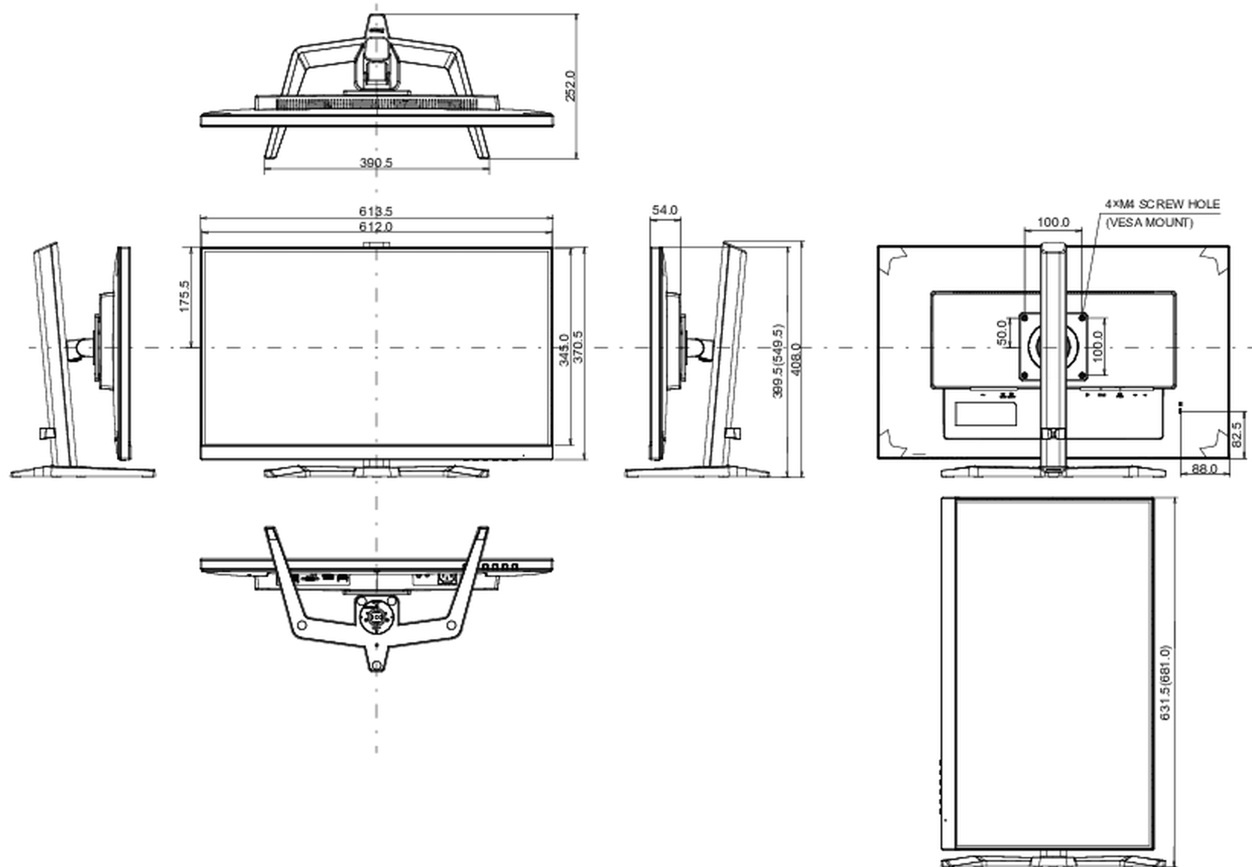

All trademarks and registered trademarks acknowledged. E & O E. Specification subject to change without notice. All LCD's comply with ISO-9241-307:2008 in connection with pixel defects.

© IIYAMA CORPORATION. ALL RIGHTS RESERVED