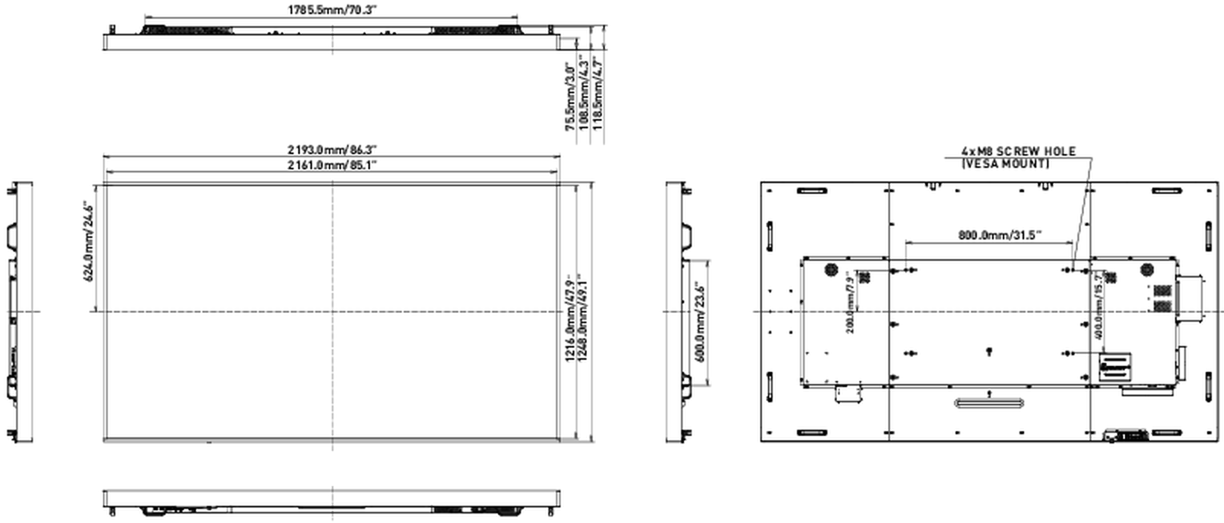

## 09 РАЗМЕР / ВЕС

Размер продукта Ш x В x Г	2193 x 1248 x 108.5мм
Размер коробки Ш x В x Г	2340 x 1692 x 301мм
Вес (без упаковки)	91.4кг
EAN код	4948570120734

PROLITE LH9852UHS-B3

Все товарные знаки и торговые марки являются собственностью их владельцев и они защищены. Ошибки и изменения допускаются. Спецификации могут быть изменены без уведомления. Все LCD мониторы соответствуют стандарту ISO-9241-307:2008 по политике битых пикселей.