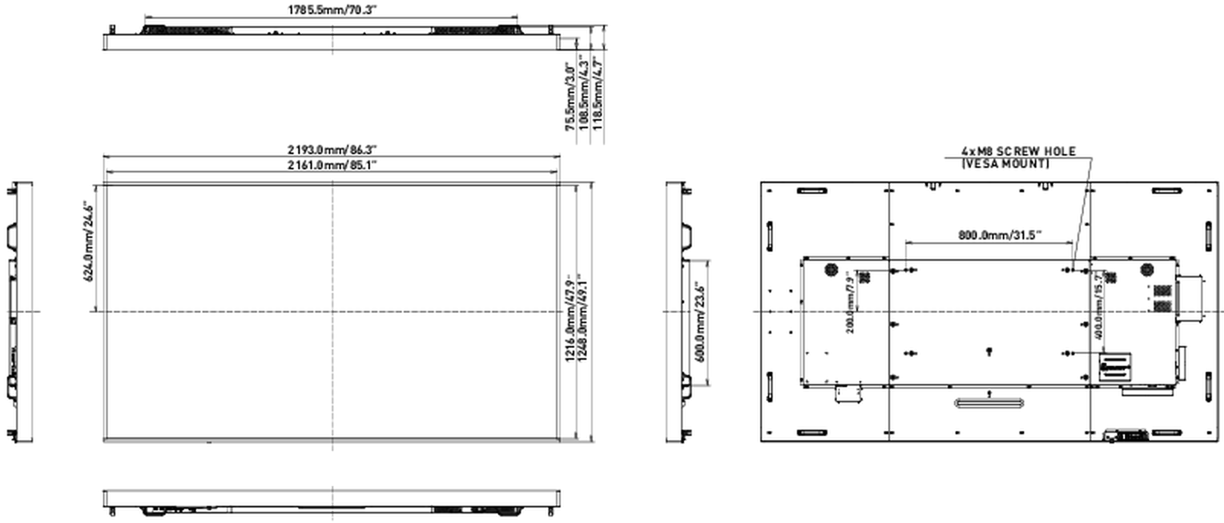

PROLITE LH9852UHS-B3

All trademarks and registered trademarks acknowledged. E & O E. Specification subject to change without notice. All LCD's comply with ISO-9241-307:2008 in connection with pixel defects.

© IIYAMA CORPORATION. ALL RIGHTS RESERVED