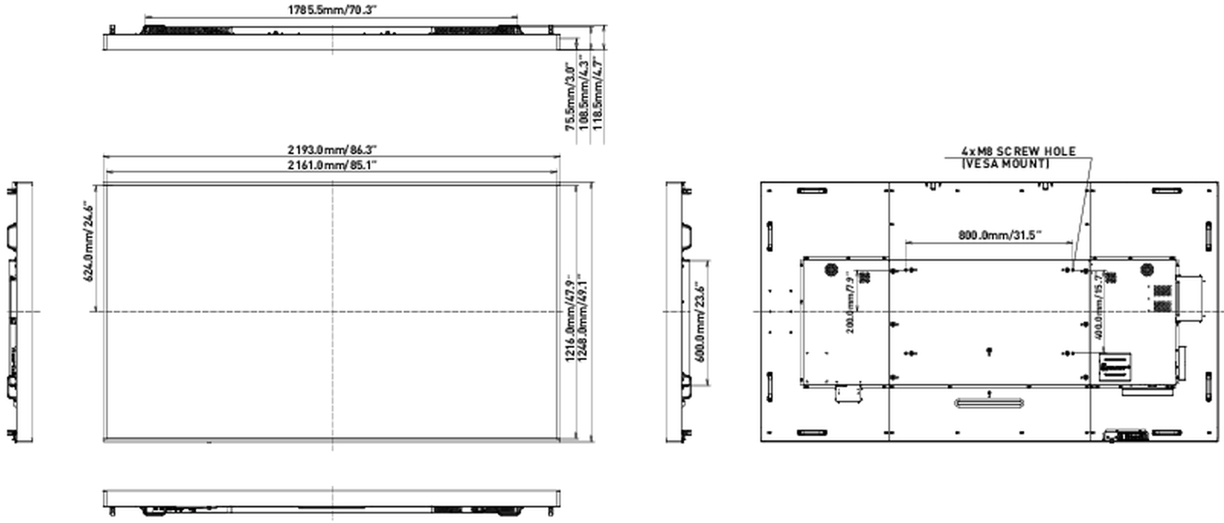

09 РАЗМЕР / ВЕС

Размер продукта Ш x В x Г	2193 x 1248 x 108.5мм
Размер коробки Ш x В x Г	2340 x 1692 x 301мм
Вес (без упаковки)	91.4кг
EAN код	4948570120734

PROLITE LH9852UHS-B3

Все товарные знаки и торговые марки являются собственностью их владельцев и они защищены. Ошибки и изменения допускаются. Спецификации могут быть изменены без уведомления. Все LCD мониторы соответствуют стандарту ISO-9241-307:2008 по политике битых пикселей.