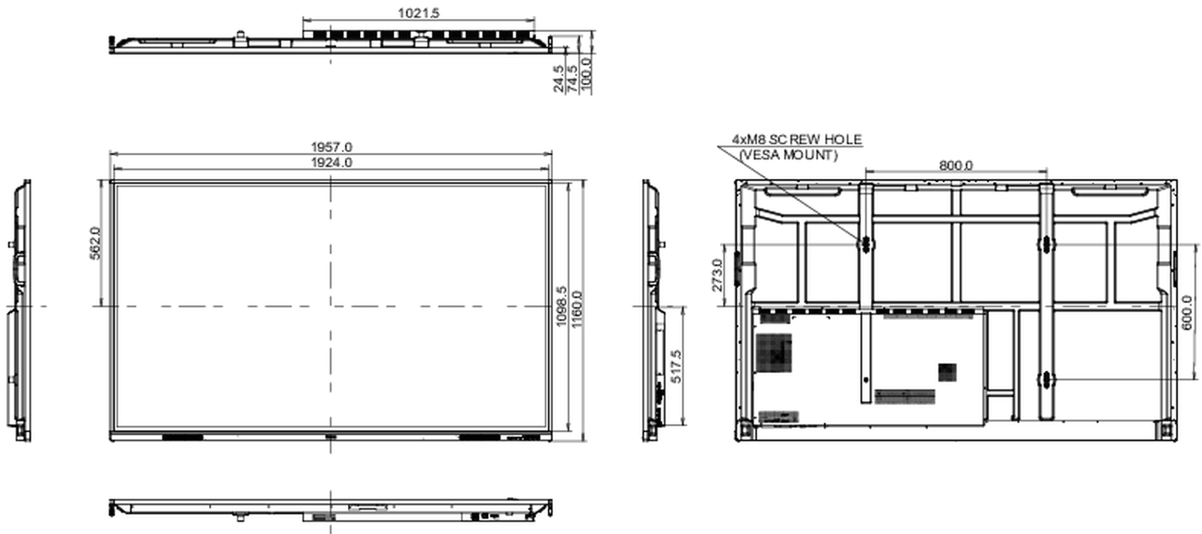

All trademarks and registered trademarks acknowledged. E & O E. Specification subject to change without notice. All LCD's comply with ISO-9241-307:2008 in connection with pixel defects.

© IYAMA CORPORATION. ALL RIGHTS RESERVED