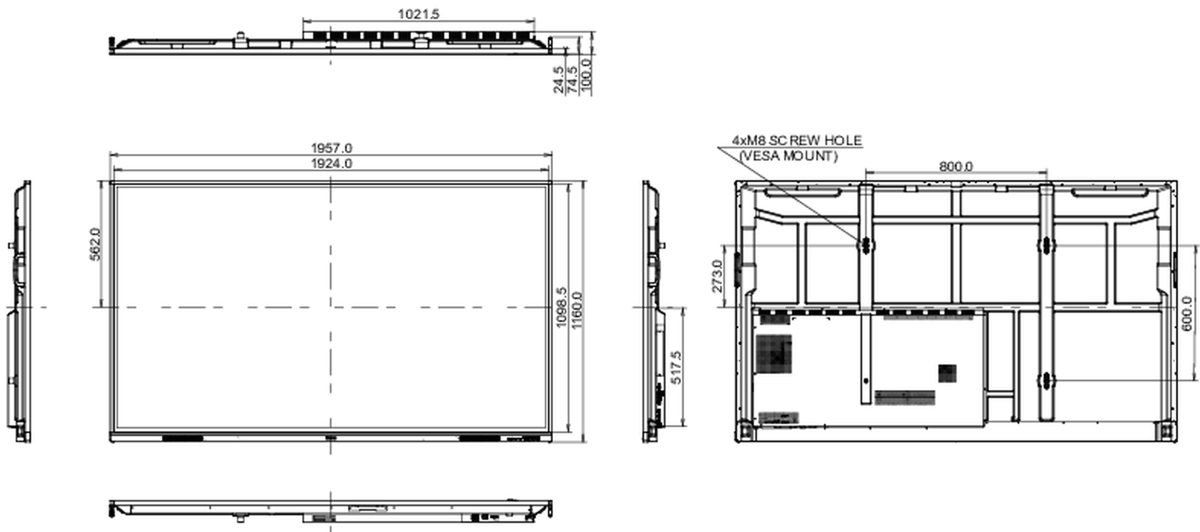

## 10 AFMETINGEN / GEWICHT

Product afmetingen B x H x D	1957 x 1160 x 100mm
Doos afmetingen B x H x D	2110 x 1283 x 225mm
Gewicht (zonder doos)	58.6kg
Gewicht (inclusief doos)	75.9kg
EAN code	4948570121854