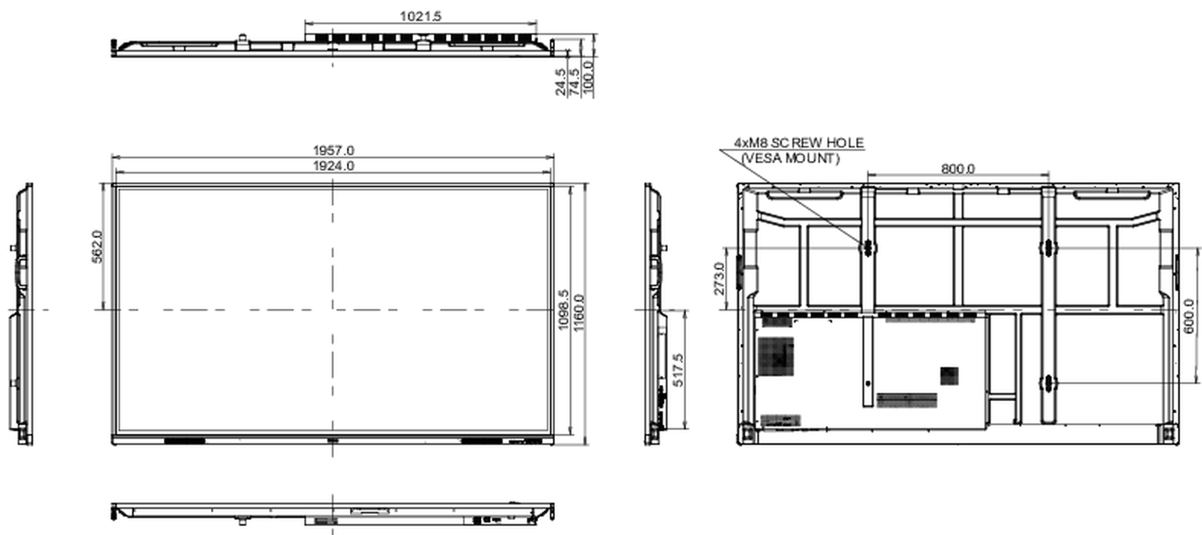

## 10 DIMENSIONES / PESO

Producto dimensiones W x H x D 1957 x 1160 x 100mm

Dimensiones de la caja (ancho x alto x fondo) 2110 x 1283 x 225mm

Peso (sin caja) 58.6kg

Peso (con caja) 75.9kg

Código EAN 4948570121854