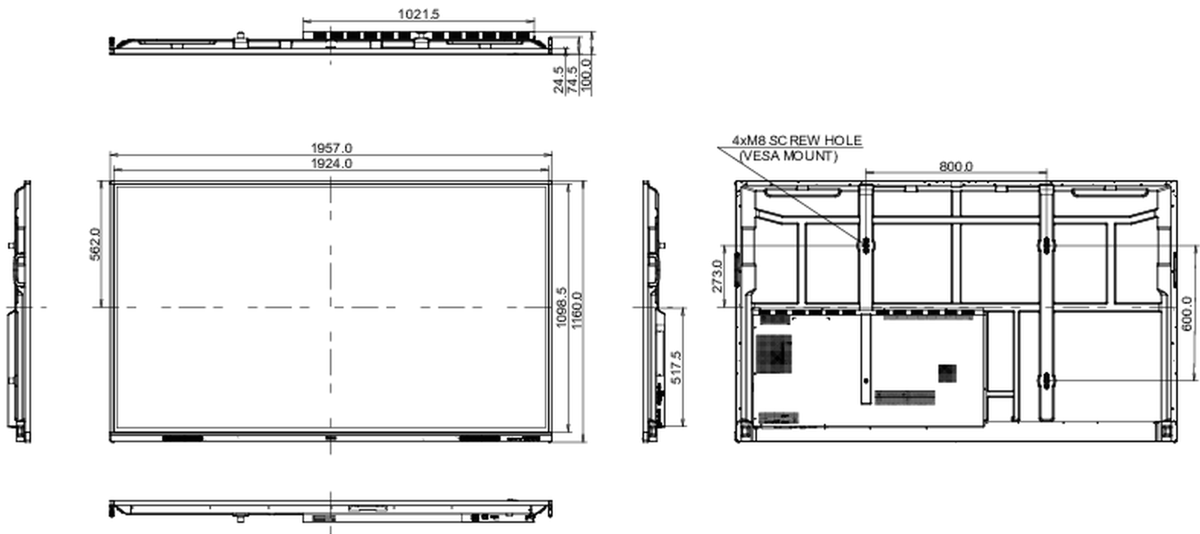

## 10 AFMETINGEN / GEWICHT

Product afmetingen B x H x D	1957 x 1160 x 100mm
Doos afmetingen B x H x D	2110 x 1283 x 225mm
Gewicht (zonder doos)	58.6kg
Gewicht (inclusief doos)	75.9kg
EAN code	4948570121854