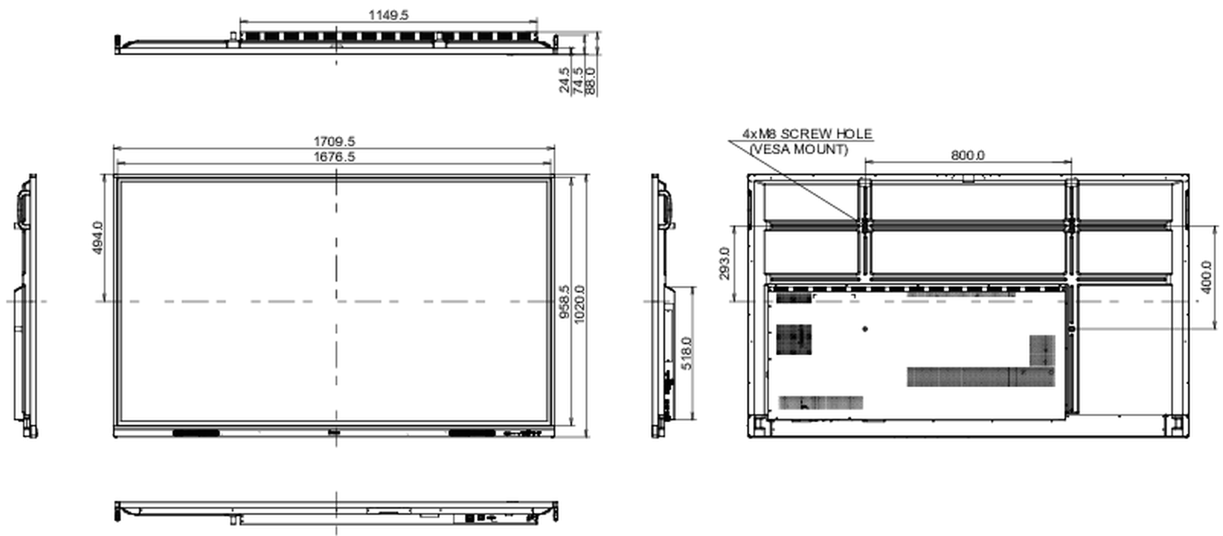

08 GÜÇ YÖNETİMİ

| | |
|---------------|--|
| Güç kaynağı | AC 100 - 240V, 50/60Hz |
| Güç kullanımı | 120W tipik, 0.5W stand by, 0.3W off mode |

09 ÖLÇÜLER / AĞIRLIK

| | |
|-----------------------------|---------------------|
| Ürün boyutları G x Y x D | 1709 x 1020 x 88mm |
| Kutu boyutları G x Y x D | 1863 x 1140 x 225mm |
| Ağırlık (kutu hariç) | 47kg |
| Ağırlık (kutu ile birlikte) | 60.6kg |
| EAN kodu | 4948570121847 |