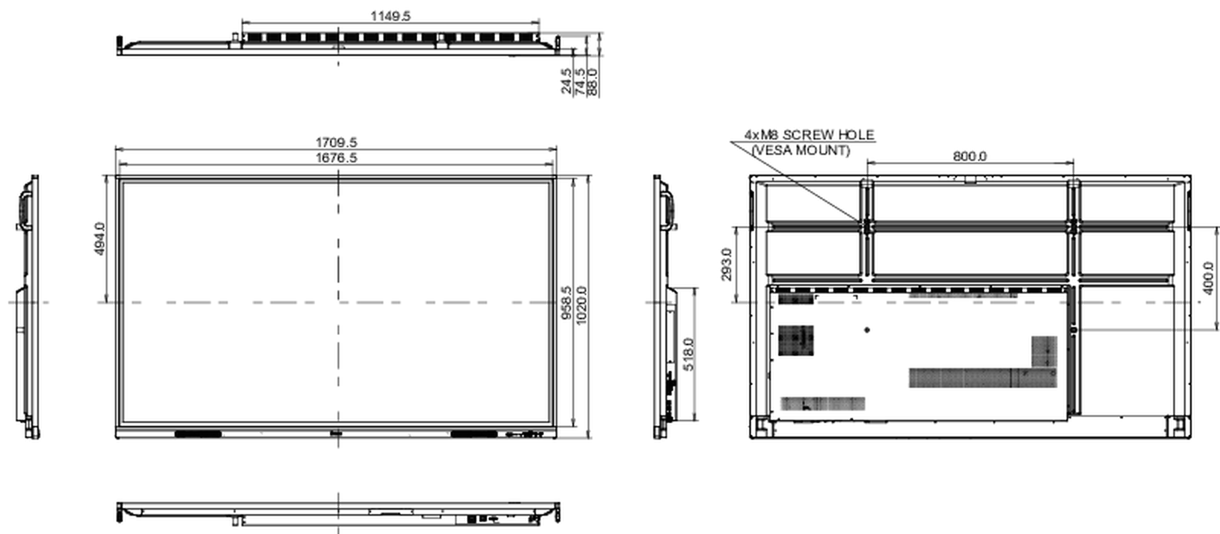

10 AFMETINGEN / GEWICHT

Product afmetingen B x H x D	1709 x 1020 x 88mm
Doos afmetingen B x H x D	1863 x 1140 x 225mm
Gewicht (zonder doos)	47kg
Gewicht (inclusief doos)	60.6kg
EAN code	4948570121847

Alle handelsmerken zijn geregistreerd. Gegevens onder voorbehoud van zettfouten. Specificaties kunnen vooraf en zonder opgaf van reden gewijzigd worden. Alle LCD-panelen vallen onder ISO-9241-307:2008 inzake pixelfouten.