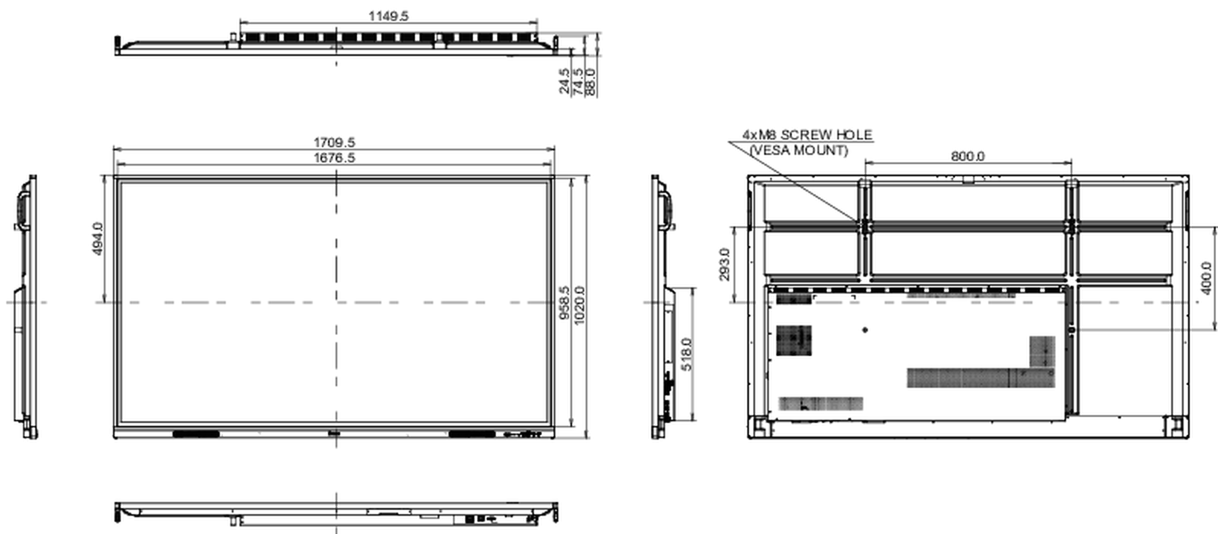

10 РАЗМЕР / ВЕС

Размер продукта Ш x В x Г	1709 x 1020 x 88мм
Размер коробки Ш x В x Г	1863 x 1140 x 225мм
Вес (без упаковки)	47кг
Вес (с упаковкой)	60.6кг
EAN код	4948570121847

Все товарные знаки и торговые марки являются собственностью их владельцев и они защищены. Ошибки и изменения допускаются. Спецификации могут быть изменены без уведомления. Все LCD мониторы соответствуют стандарту ISO-9241-307:2008 по политике битых пикселей.