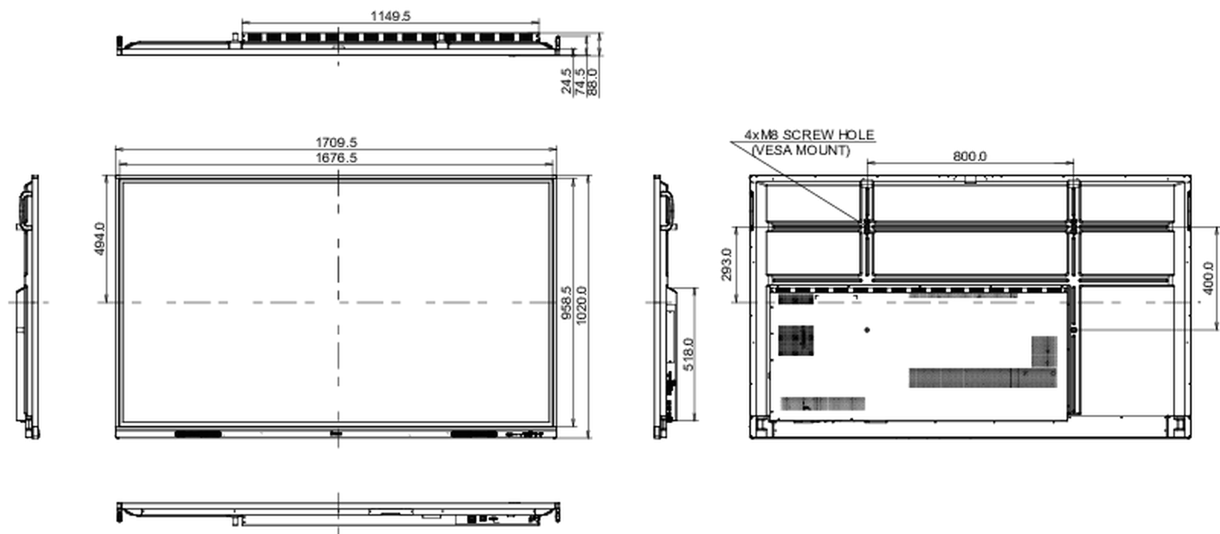

## 10 AFMETINGEN / GEWICHT

Product afmetingen B x H x D	1709 x 1020 x 88mm
Doos afmetingen B x H x D	1863 x 1140 x 225mm
Gewicht (zonder doos)	47kg
Gewicht (inclusief doos)	60.6kg
EAN code	4948570121847