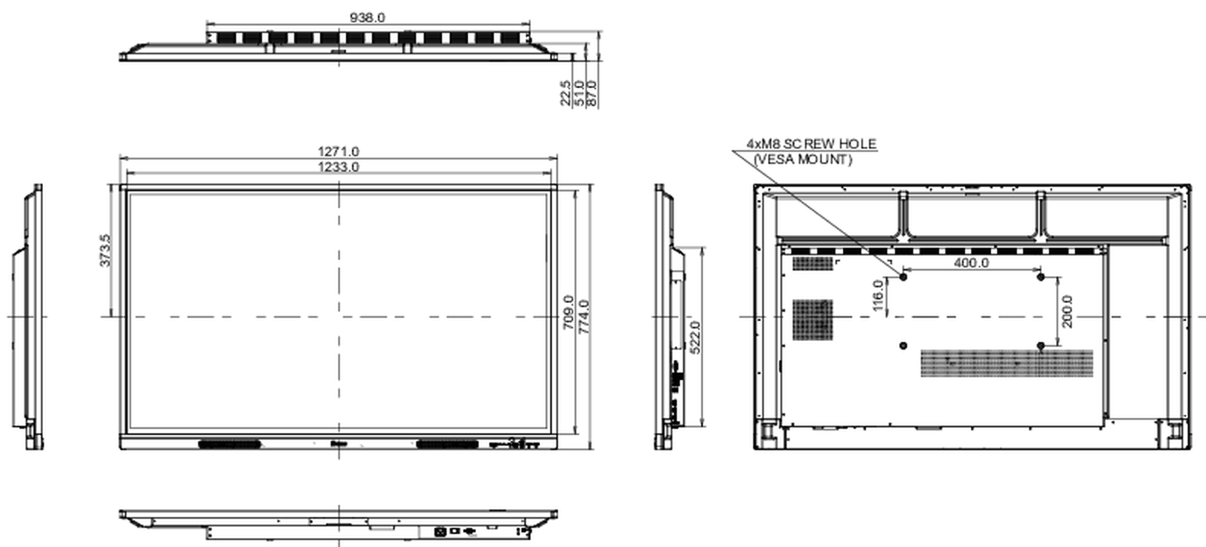

## 10 MÉRETEK / SÚLY

Termék méretei Sz x H x M	1271 x 774 x 87mm
Doboz mértéi Sz x H x M	1401 x 859 x 220mm
Súly (doboz nélkül)	26.1kg
Súly (dobozzal)	34.5kg
EAN kód	4948570121908

All trademarks and registered trademarks acknowledged. E & O E. Specification subject to change without notice. All LCD's comply with ISO-9241-307:2008 in connection with pixel defects.