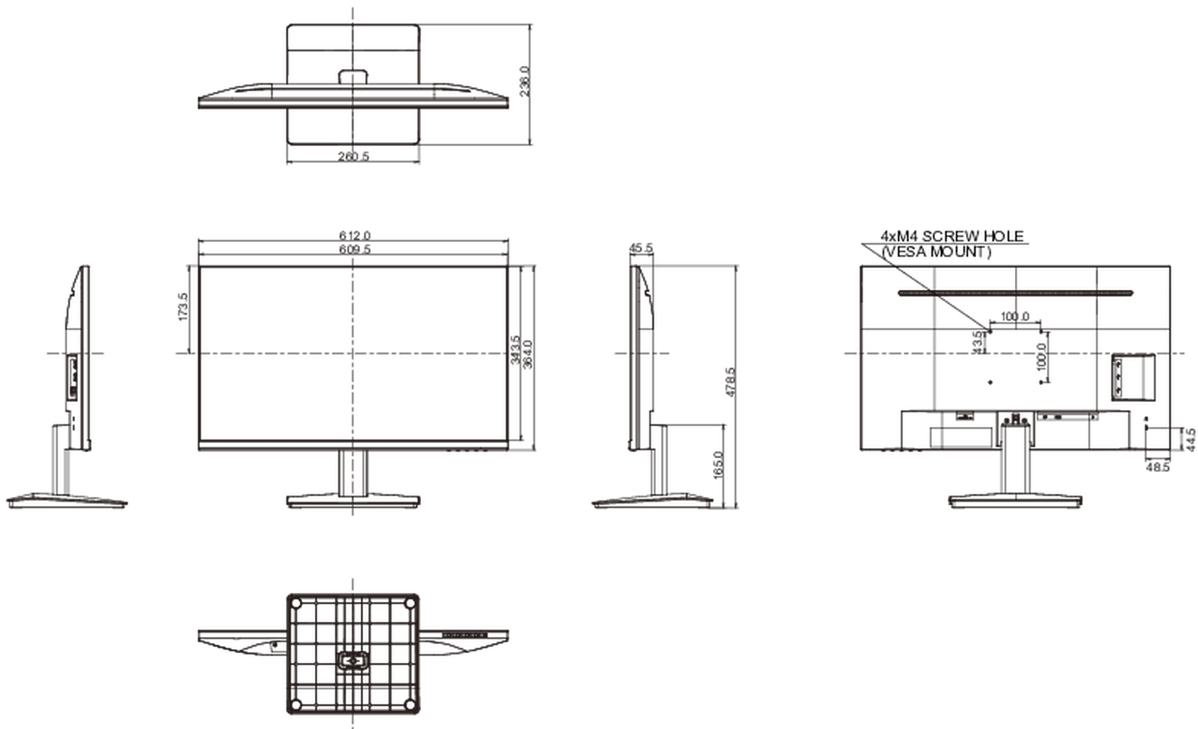

## 08 РАЗМЕР / ВЕС

Размер продукта Ш x В x Г	612 x 479.5 x 236мм
Размер коробки Ш x В x Г	685 x 145 x 435мм
Вес (без упаковки)	4.6кг
Вес (с упаковкой)	6.2кг
EAN код	4948570121175

\* USB are available only for XU2793HSU.