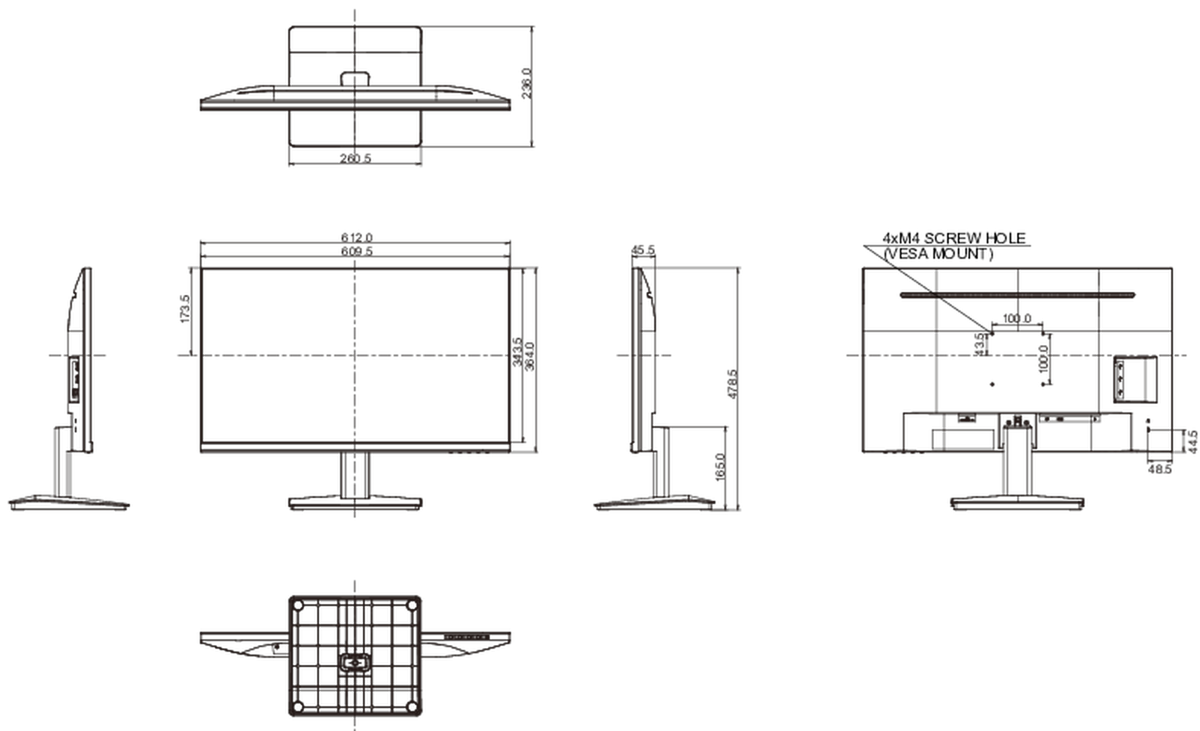

08 РАЗМЕР / ВЕС

Размер продукта Ш x В x Г	612 x 479.5 x 236мм
Размер коробки Ш x В x Г	685 x 145 x 435мм
Вес (без упаковки)	4.6кг
Вес (с упаковкой)	6.2кг
EAN код	4948570121175

* USB are available only for XU2793HSU.