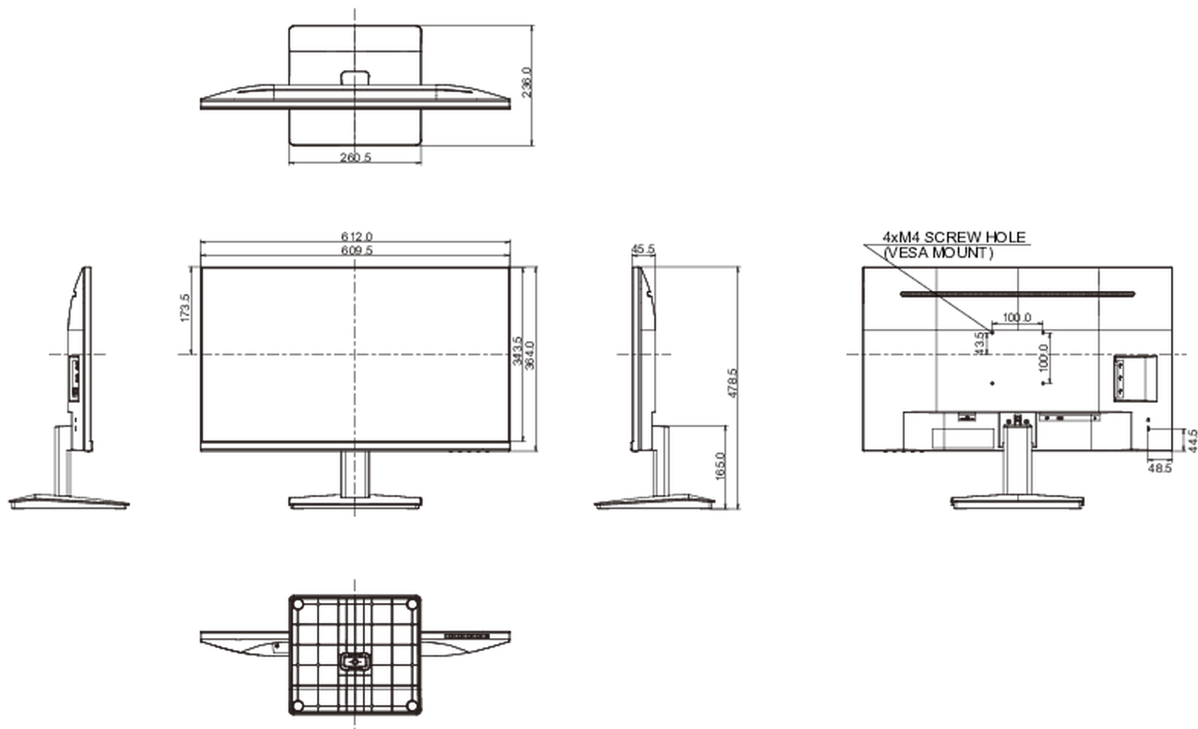

06 ENERGIAGAZDÁLKODÁS

Tápegység	belső
Áramellátás	AC 100 - 240V, 50/60Hz
Energiafogyasztás	19W jellemző, 0.5W készenlét, 0.3W kikapcsolva
Áramfogyasztás	0.5W készenlét

07 FENNTARTHATÓSÁG

Előírások CE, TÜV-Bauart, EAC, VCCI-B, PSE, RoHS támogatás, ErP, WEEE, HATÓTÁVOLSÁG, UKCA

Energiahatékonysági osztály ((EU) 2017/1369 rendelet)

E

REACH SVHC

0,1% felett: Vezet

08 MÉRETEK / SÚLY

Termék méretei Sz x H x M 612 x 479.5 x 236mm

Doboz méretei Sz x H x M 685 x 145 x 435mm

Súly (doboz nélkül) 4.6kg

Súly (dobozzal) 6.2kg

EAN kód 4948570121175

* USB are available only for XU2793HSU.

All trademarks and registered trademarks acknowledged. E & O E. Specification subject to change without notice. All LCD's comply with ISO-9241-307:2008 in connection with pixel defects.