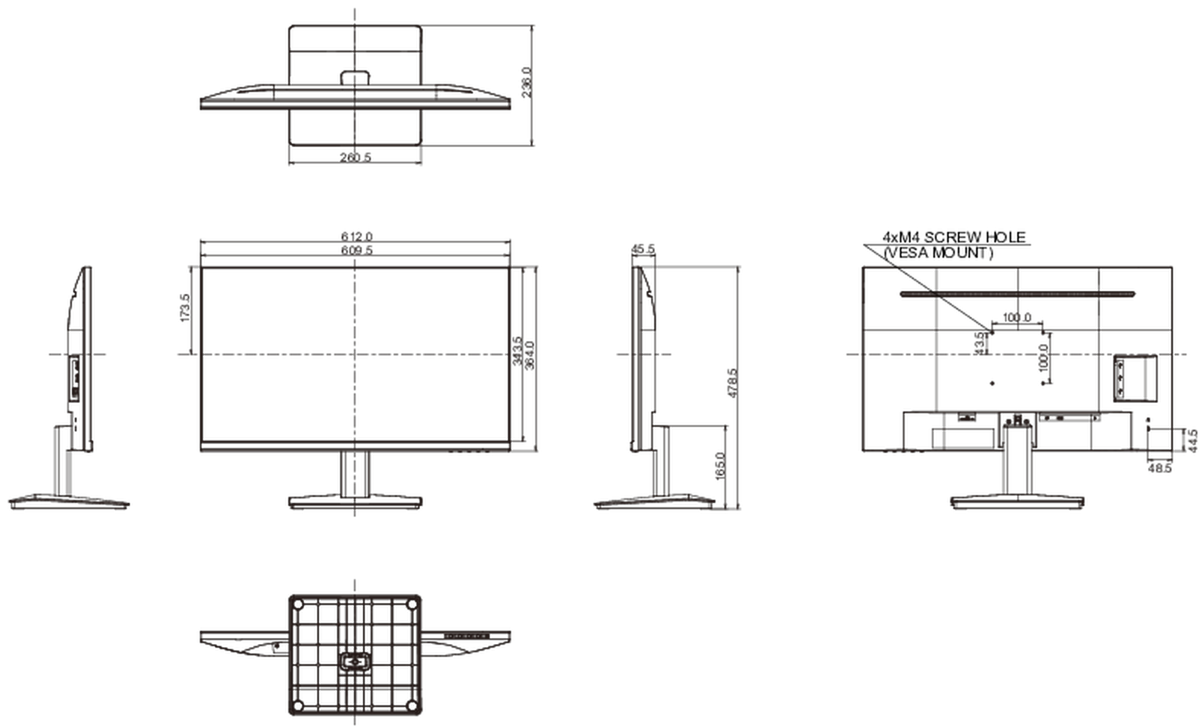

Otro

guía de inicio rápido, guía de seguridad

06 GESTIÓN DE ENERGÍA

Unidad de fuente de alimentación

interno

Fuente de alimentación

AC 100 - 240V, 50/60Hz

Gestión de energía

19W typical, Modo en espera 0.5W, Modo apagado 0.3W

07 SOSTENIBILIDAD

Certificados

CE, TÜV-Bauart, EAC, VCCI-B, PSE, RoHS support, ErP, WEEE, REACH, UKCA

Clase de eficiencia energética (Regulation (EU) 2017/1369)

E

REACH SVHC

por encima de 0.1% de plomo

08 DIMENSIONES / PESO

Producto dimensiones W x H x D

612 x 479.5 x 236mm

Dimensiones de la caja (ancho x alto x fondo)

685 x 145 x 435mm

Peso (sin caja)

4.6kg

Peso (con caja)

6.2kg

Código EAN

4948570121175

* USB are available only for XU2793HSU.