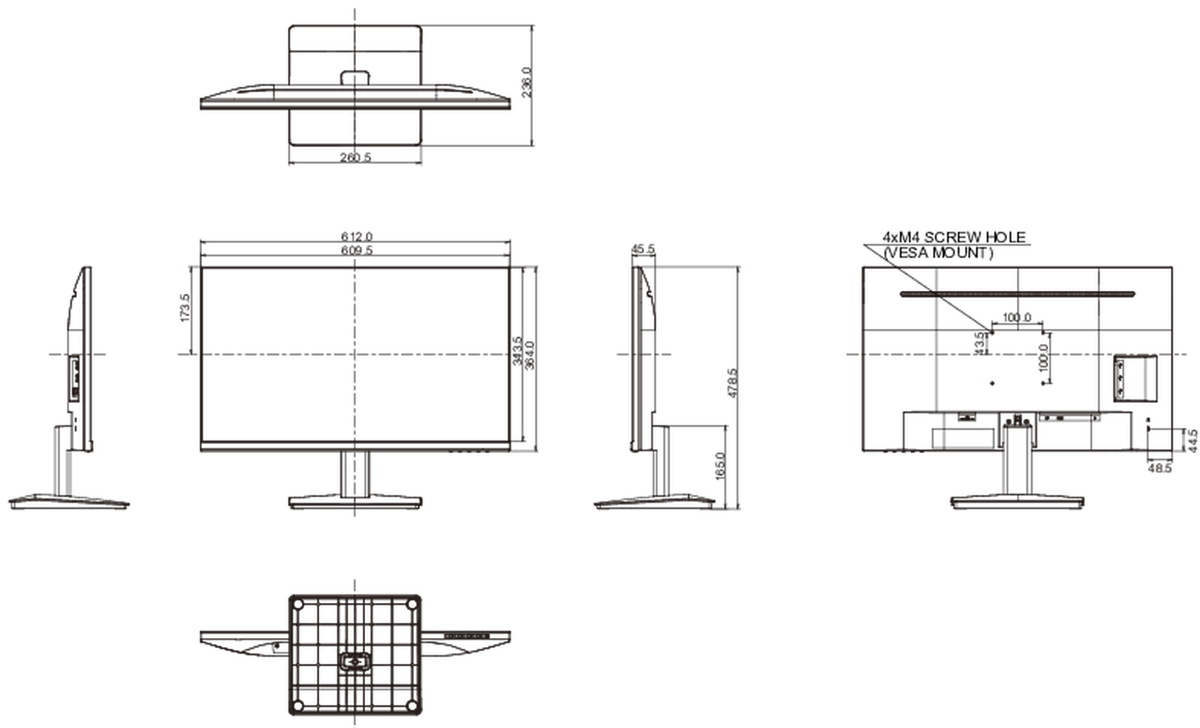

01 PANEEL EIGENSCHAPPEN

Design	ultra slim
Beelddiagonaal	27", 68.5cm
Paneel	IPS panel technology LED, matte finish
Resolutie	1920 x 1080 @75Hz (2.1 megapixel Full HD)
Beeldverhouding	16:9
Paneel helderheid	300 cd/m ²
Statisch contrast	1000:1
Advanced contrast	80M:1
Reactietijd (GTG)	4ms
Inkijkhoek	horizontaal/verticaal: 178°/178°, rechts/links: 89°/89°, naar boven/onderen: 89°/89°
Kleurondersteuning	16.7mln (sRGB: 96%; NTSC: 72%)
Horizontale frequentie	30 - 83kHz
Zichtbaar formaat	597.9 x 336.3mm, 23.5 x 13.2"
Pixel pitch	0.311mm
Kleur	mat, zwart

04 MECHANISME

Positieaanpassingen	kantelen
Kantelhoek	23° omhoog; 5° omlaag
VESA montage	100 x 100mm

05 INBEGREPEN ACCESSOIRES

Kabels	Stroom, HDMI
Overige	Quick guide handleiding, veiligheidsinstructies

06 POWER-MANAGEMENT

08 AFMETINGEN / GEWICHT

Product afmetingen B x H x D	612 x 479.5 x 236mm
Doos afmetingen B x H x D	685 x 145 x 435mm
Gewicht (zonder doos)	4.6kg
Gewicht (inclusief doos)	6.2kg
EAN code	4948570121175

* USB are available only for XU2793HSU.