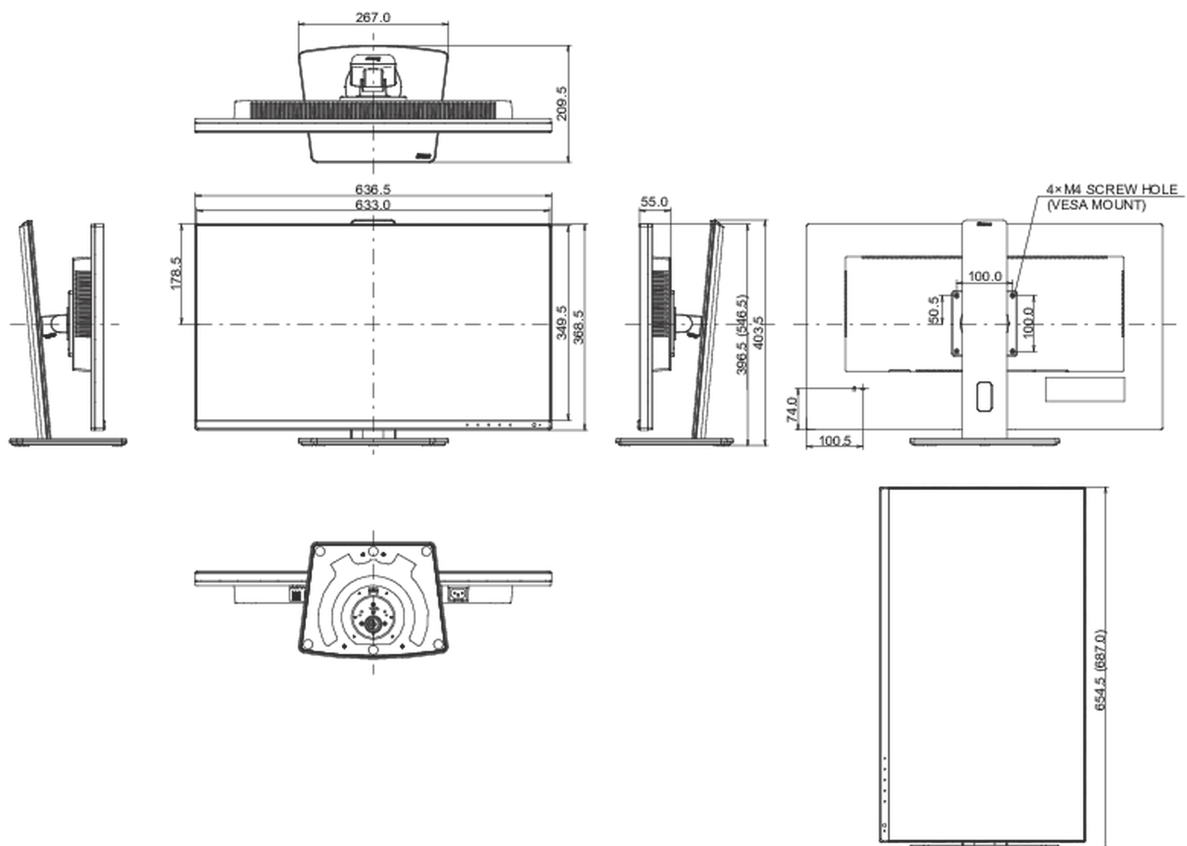

## 08 РАЗМЕР / ВЕС

Размер продукта Ш x В x Г 636.5 x 396.5 (546.5) x 209.5мм

Размер коробки Ш x В x Г 723 x 436 x 163мм

Вес (без упаковки) 6.9кг

Вес (с упаковкой) 8.9кг

EAN код 4948570121519

*Все товарные знаки и торговые марки являются собственностью их владельцев и они защищены. Ошибки и изменения допускаются. Спецификации могут быть изменены без уведомления. Все LCD мониторы соответствуют стандарту ISO-9241-307:2008 по политике битых пикселей.*