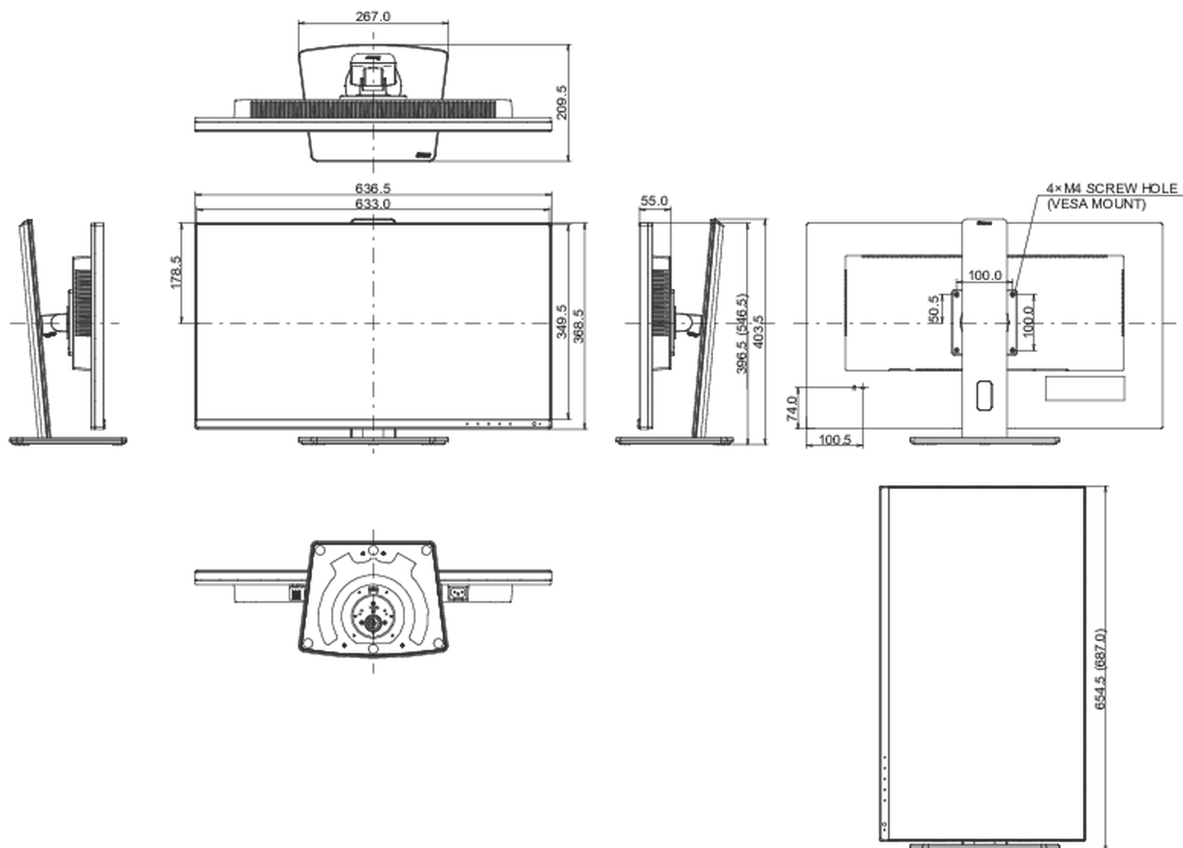

07 ODRŽIVOST

Propisi CE, TÜV-Bauart, EAC, PSE, RoHS podrška, ErP, WEEE, VCCI, REACH, UKCA

Klasa energetske efikasnosti (Regulation (EU) 2017/1369) F

REACH SVHC iznad 0.1%: Olova

08 DIMENZIJE / TEŽINA

Dimenzije proizvoda Š x V x D 636.5 x 396.5 (546.5) x 209.5mm

Dimenzije kutije Š x V x D 723 x 436 x 163mm

Težina (bez kutije) 6.9kg

Težina (sa kutijom) 8.9kg

EAN kod 4948570121519

All trademarks and registered trademarks acknowledged. E & O E. Specification subject to change without notice. All LCD's comply with ISO-9241-307:2008 in connection with pixel defects.