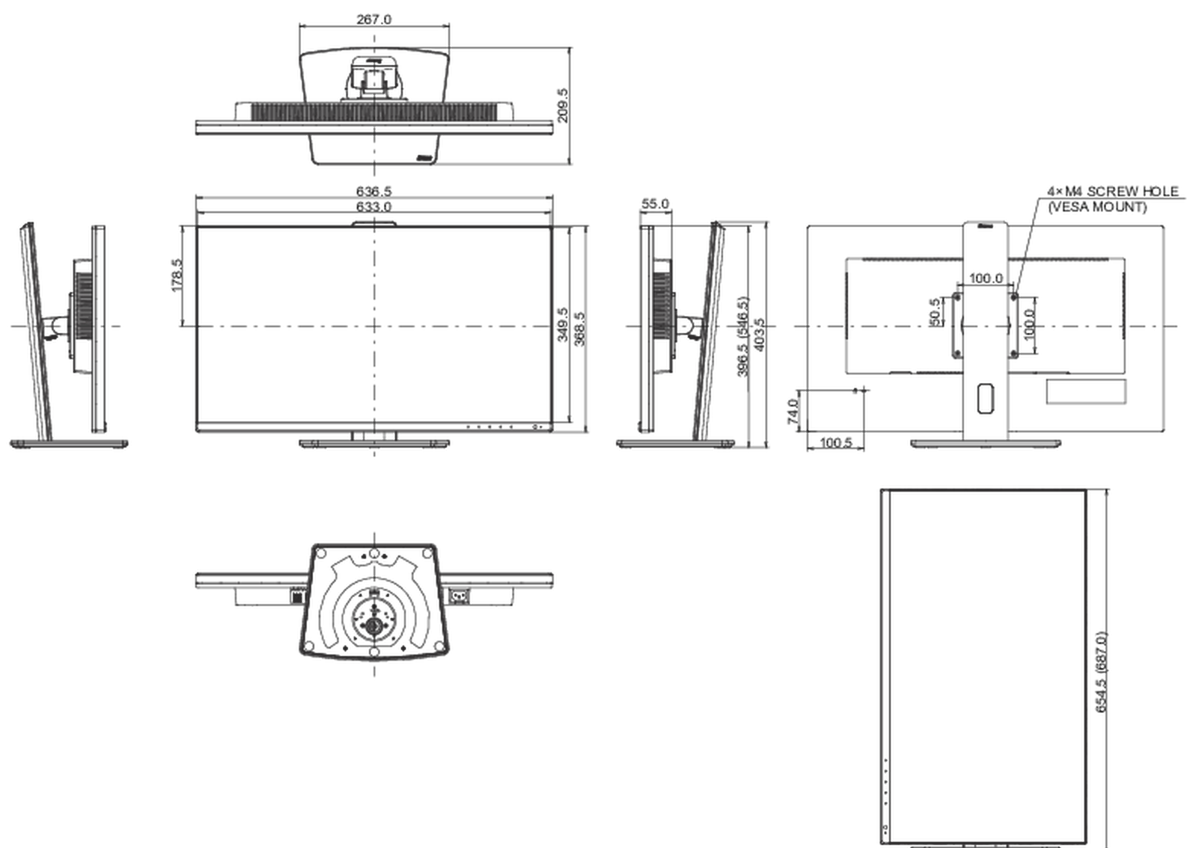

REACH SVHC свинца, превышает 0.1%

08 РАЗМЕР / ВЕС

Размер продукта Ш x В x Г 636.5 x 396.5 (546.5) x 209.5мм

Размер коробки Ш x В x Г 723 x 436 x 163мм

Вес (без упаковки) 6.9кг

Вес (с упаковкой) 8.9кг

EAN код 4948570121519