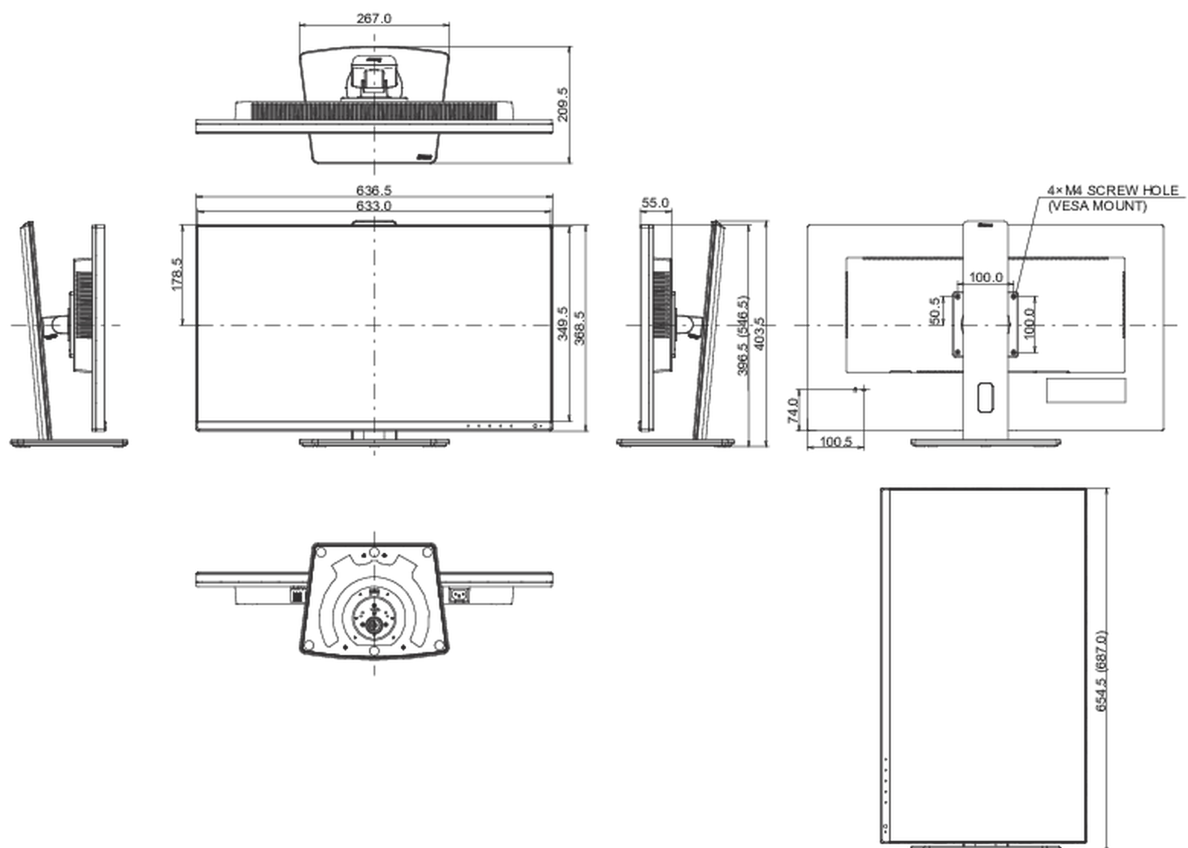

## 08 AFMETINGEN / GEWICHT

Product afmetingen B x H x D	636.5 x 396.5 (546.5) x 209.5mm
Doos afmetingen B x H x D	723 x 436 x 163mm
Gewicht (zonder doos)	6.9kg
Gewicht (inclusief doos)	8.9kg
EAN code	4948570121519