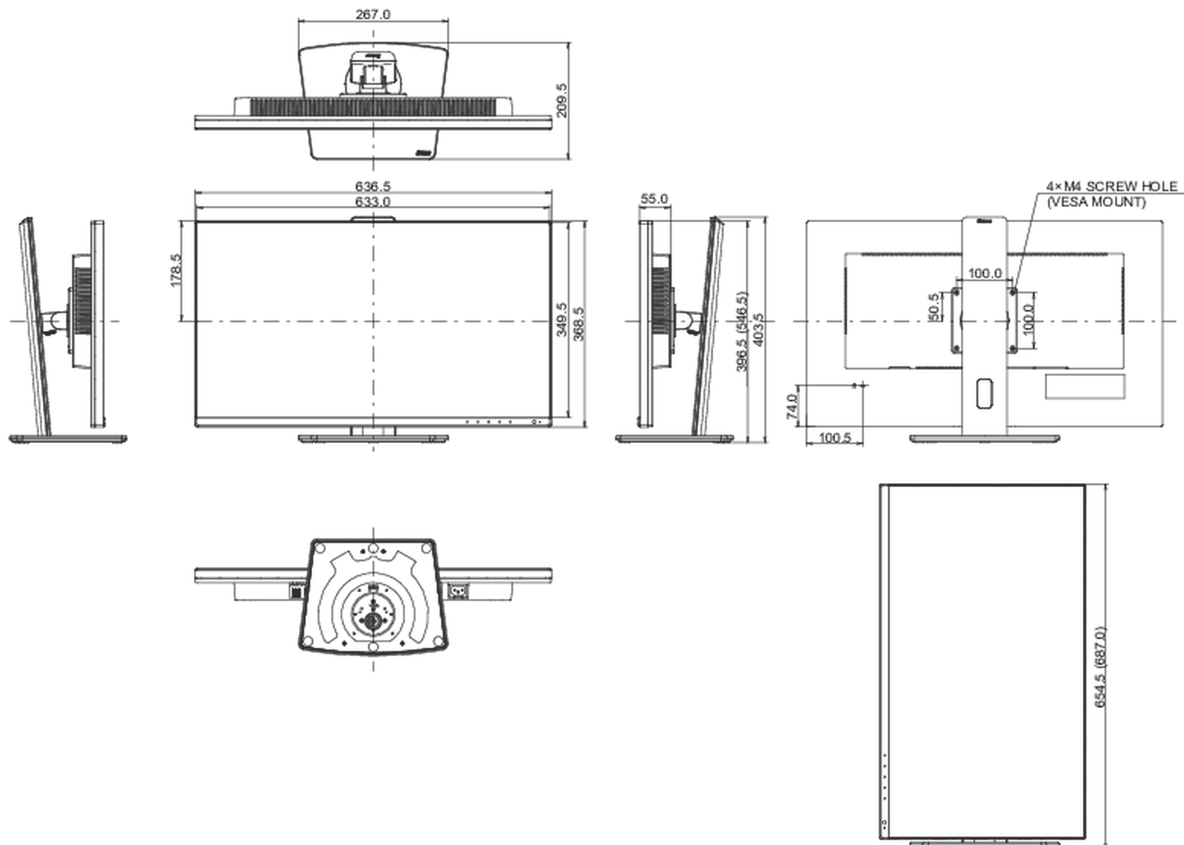

04 MECHANIKUS

Kijelző helyzetének beállítása	magasság, forgatható, billenthető, forgatható (forgatás mindkét oldalra)
Magasság beállítása	150mm
Forgatás (PIVOT funkció - portré mód)	90°
Forgó állvány	90°; 45 ° bal; 45° jobb
Hajlásszög	23° fel; 5° le
VESA állvány	100 x 100mm
Kábelkezelő rendszer	igen

08 MÉRETEK / SÚLY

Termék méretei Sz x H x M	636.5 x 396.5 (546.5) x 209.5mm
Doboz méretei Sz x H x M	723 x 436 x 163mm
Súly (doboz nélkül)	6.9kg
Súly (dobozzal)	8.9kg
EAN kód	4948570121519

All trademarks and registered trademarks acknowledged. E & O E. Specification subject to change without notice. All LCD's comply with ISO-9241-307:2008 in connection with pixel defects.