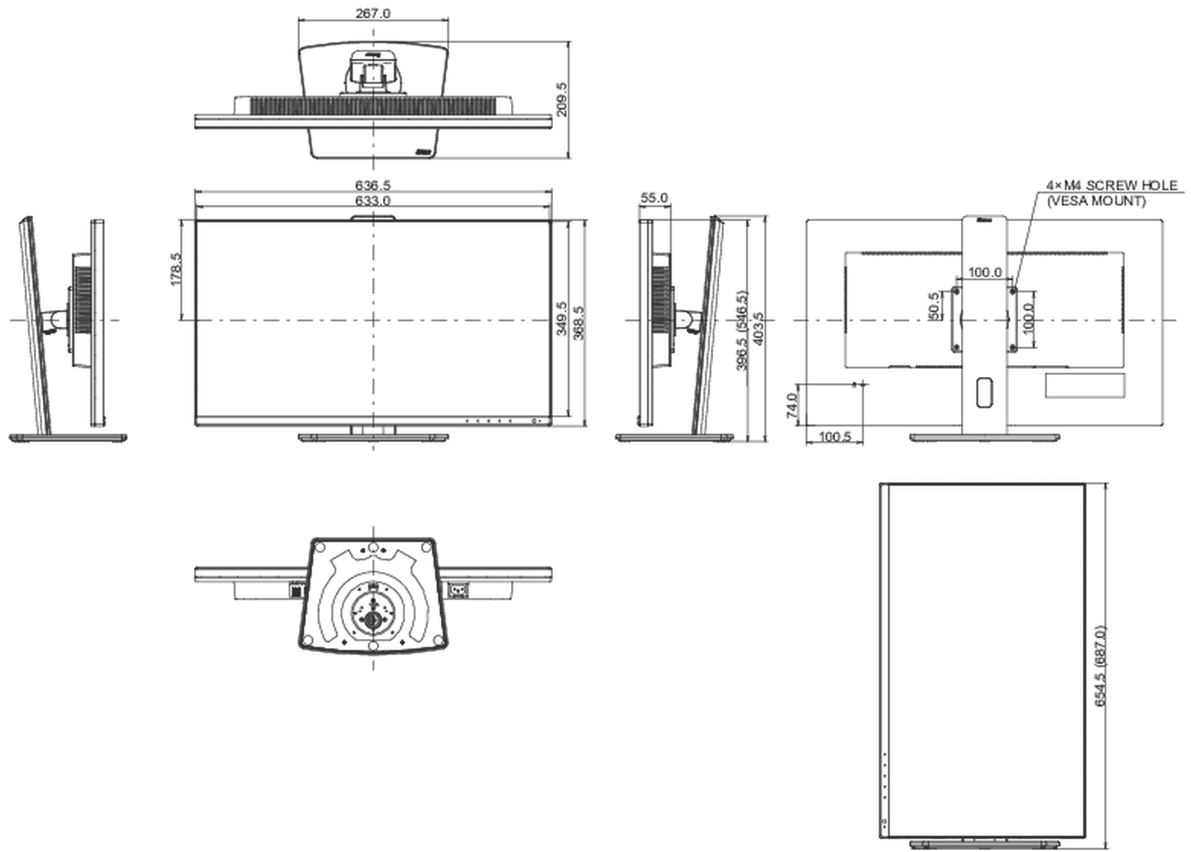

04 ASPECTOS MECÁNICOS

Soporte de altura regulable	altura, giro, inclinación, pivote (rotación a ambos lados)
Ajuste de altura	150mm
Rotación (función de pivote)	90°
Soporte giratorio	90°; 45 ° izquierdo; 45° derecho
Ángulo de inclinación	23° arriba; 5° abajo

Montaje VESA	100 x 100mm
Sistema de gestión de cables	si

05 ACCESSORIES INCLUDED

Cable	de alimentación, USB, HDMI, DP
Otro	guía de inicio rápido, guía de seguridad

06 GESTIÓN DE ENERGÍA

Unidad de fuente de alimentación	interno
Fuente de alimentación	AC 100 - 240V, 50/60Hz
Gestión de energía	39.5W typical, Modo en espera 0.5W, Modo apagado 0.3W

Producto dimensiones W x H x D	636.5 x 396.5 (546.5) x 209.5mm
Dimensiones de la caja (ancho x alto x fondo)	723 x 436 x 163mm
Peso (sin caja)	6.9kg
Peso (con caja)	8.9kg
Código EAN	4948570121519

All trademarks and registered trademarks acknowledged. E & O E. Specification subject to change without notice. All LCD's comply with ISO-9241-307:2008 in connection with pixel defects.