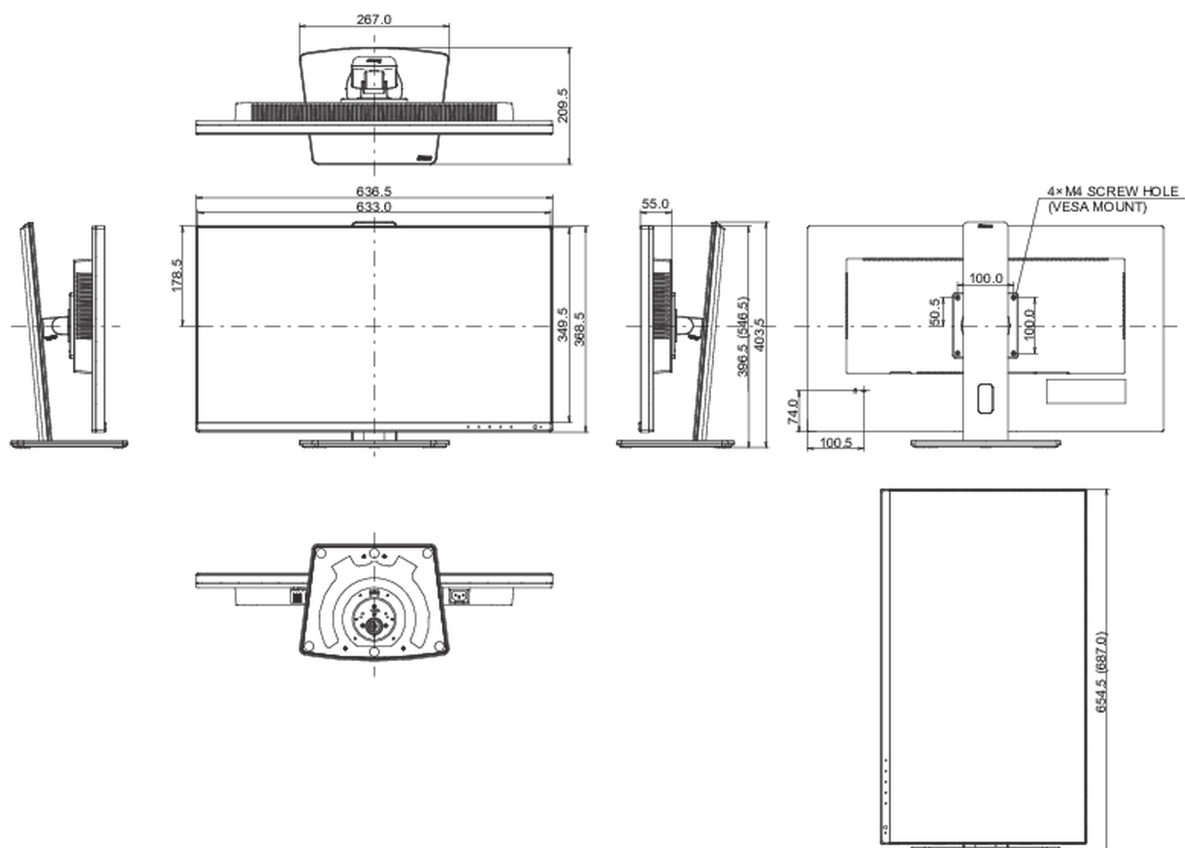

REACH SVHC свинца, превышает 0.1%

08 РАЗМЕР / ВЕС

Размер продукта Ш x В x Г 636.5 x 396.5 (546.5) x 209.5мм

Размер коробки Ш x В x Г 723 x 436 x 163мм

Вес (без упаковки) 6.9кг

Вес (с упаковкой) 8.9кг

EAN код 4948570121519