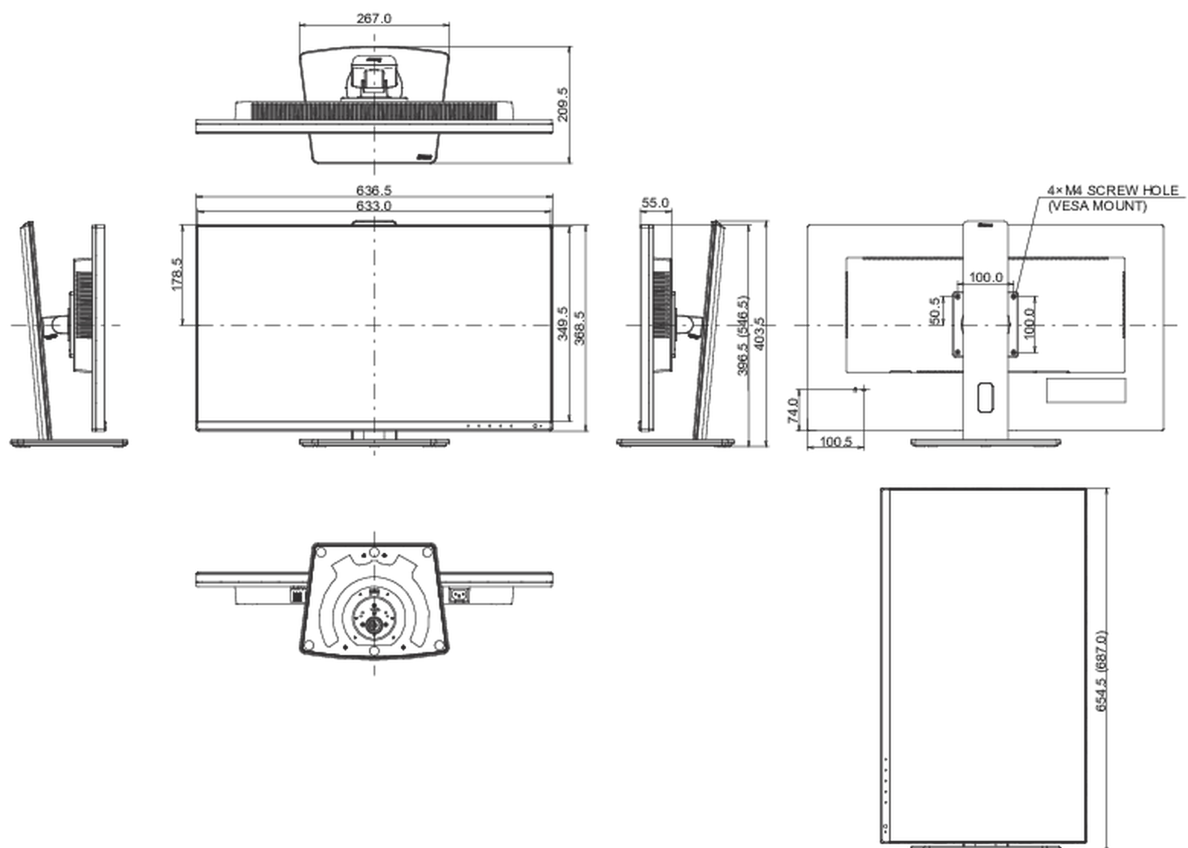

04 MECHANISME

Positieaanpassingen	hoogte, draaien, kantelen, pivot (rotatie aan beide zijden)
Hoogte-instelling	150mm
Rotatie	90°
Draaibare voet	90°; 45° links; 45° rechts
Kantelhoek	23° omhoog; 5° omlaag

VESA montage	100 x 100mm
Kabelmanagement systeem	ja

05 INBEGREPEN ACCESSOIRES

Kabels	Stroom, USB, HDMI, DP
Overige	Quick guide handleiding, veiligheidsinstructies

06 POWER-MANAGEMENT

Voeding	intern
Stroomvoorziening	AC 100 - 240V, 50/60Hz
Energieverbruik	39.5W typisch, 0.5W stand by, 0.3W uit modus

Product afmetingen B x H x D	636.5 x 396.5 (546.5) x 209.5mm
Doos afmetingen B x H x D	723 x 436 x 163mm
Gewicht (zonder doos)	6.9kg
Gewicht (inclusief doos)	8.9kg
EAN code	4948570121519

Alle handelsmerken zijn geregistreerd. Gegevens onder voorbehoud van zetfouten. Specificaties kunnen vooraf en zonder opgaa van reden gewijzigd worden. Alle LCD-panelen vallen onder ISO-9241-307:2008 inzake pixelfouten.