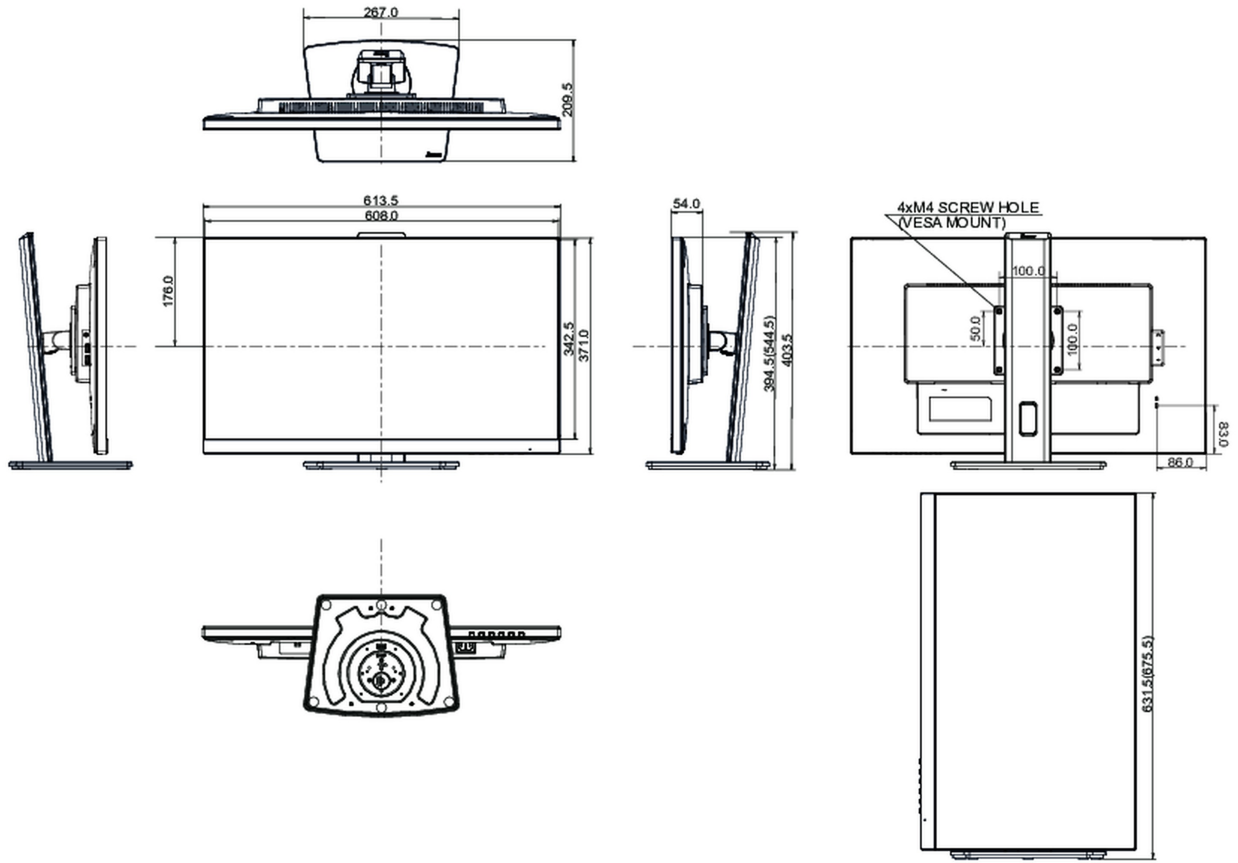

Все товарные знаки и торговые марки являются собственностью их владельцев и они защищены. Ошибки и изменения допускаются. Спецификации могут быть изменены без уведомления. Все LCD мониторы соответствуют стандарту ISO-9241-307:2008 по политике битых пикселей.

© IYAMA CORPORATION. ALL RIGHTS RESERVED