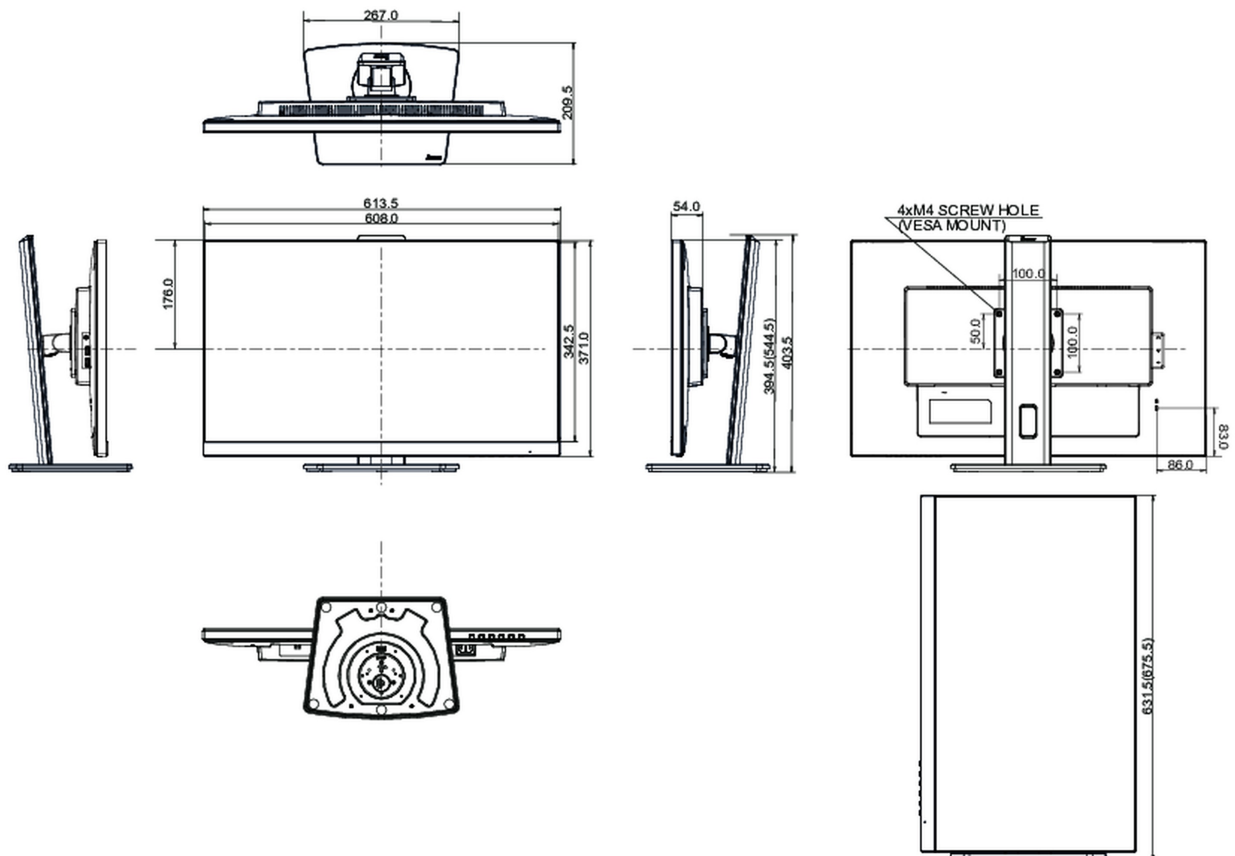

Крепления для кабелей

да

05 6.АКСЕССУАРЫ

Кабели

Питание, HDMI, DP, USB-C

Прочее

Краткое руководство по началу работы, Руководство по безопасности

06 POWER-MANAGEMENT

Блок питания

внутренний

Питание

AC 100 - 240V, 50/60Гц

Потребляемая мощность

21W стандарт, 0.5W ожидание, 0.3W отключено

07 СТАНДАРТЫ

Сертификаты

TCO Certified, CE, TÜV-GS, EAC, VCCI-B, PSE, RoHS support, ErP, WEEE, REACH, UKCA

TCO Certified

ProLite XUB2792QSC-B5 H

REACH SVHC

свинца, превышает 0.1%

08 РАЗМЕР / ВЕС

Размер продукта Ш x В x Г

613.5 x 394.5 (544.5) x 209.5мм

Размер коробки Ш x В x Г

693 x 170 x 446мм

Вес (без упаковки)

6.8кг

Вес (с упаковкой)

8.4кг

EAN код

4948570121663