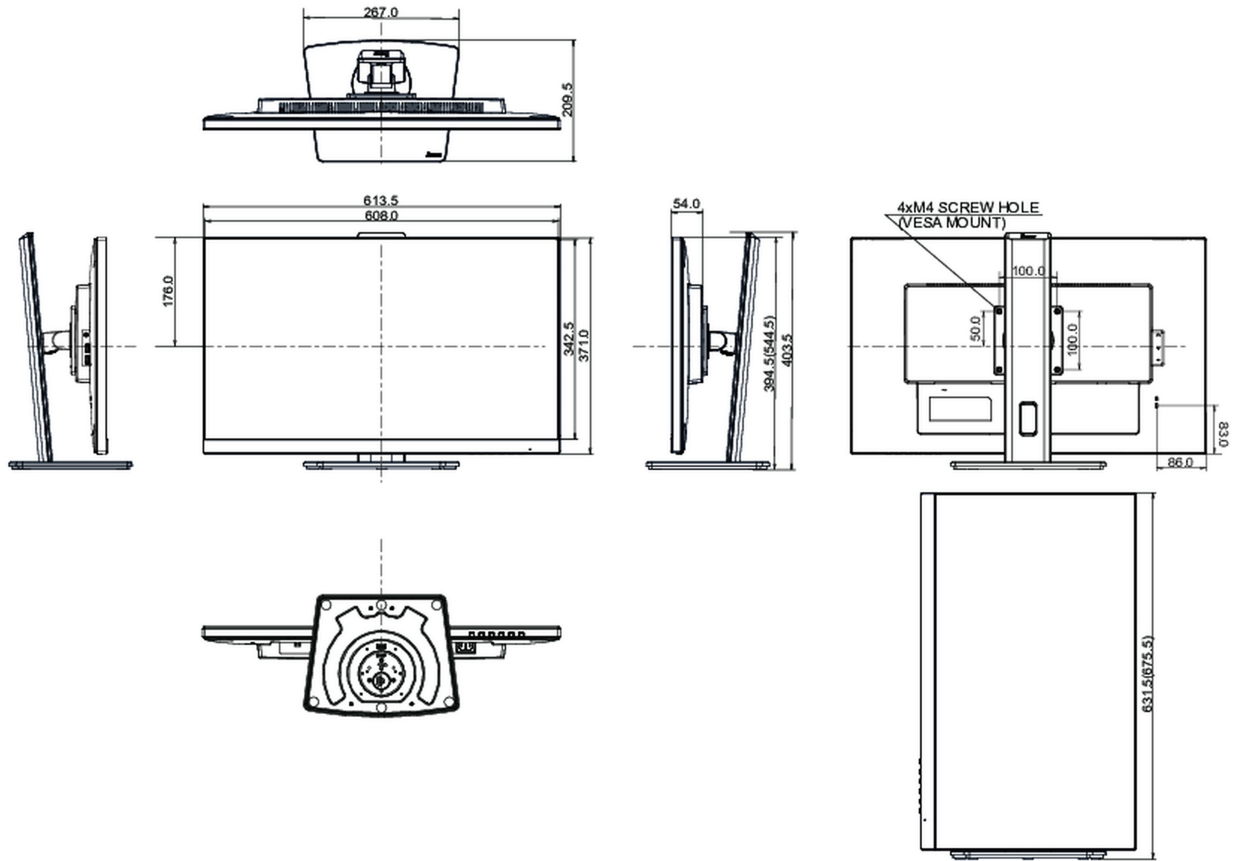

## 04 MECHANISME

Positieaanpassingen	hoogte, draaien, kantelen, pivot (rotatie aan beide zijden)
Hoogte-instelling	150mm
Rotatie	90°
Draaibare voet	90°; 45° links; 45° rechts
Kantelhoek	23° omhoog; 5° omlaag

## 08 AFMETINGEN / GEWICHT

Product afmetingen B x H x D	613.5 x 394.5 (544.5) x 209.5mm
Doos afmetingen B x H x D	693 x 170 x 446mm
Gewicht (zonder doos)	6.8kg
Gewicht (inclusief doos)	8.4kg
EAN code	4948570121663