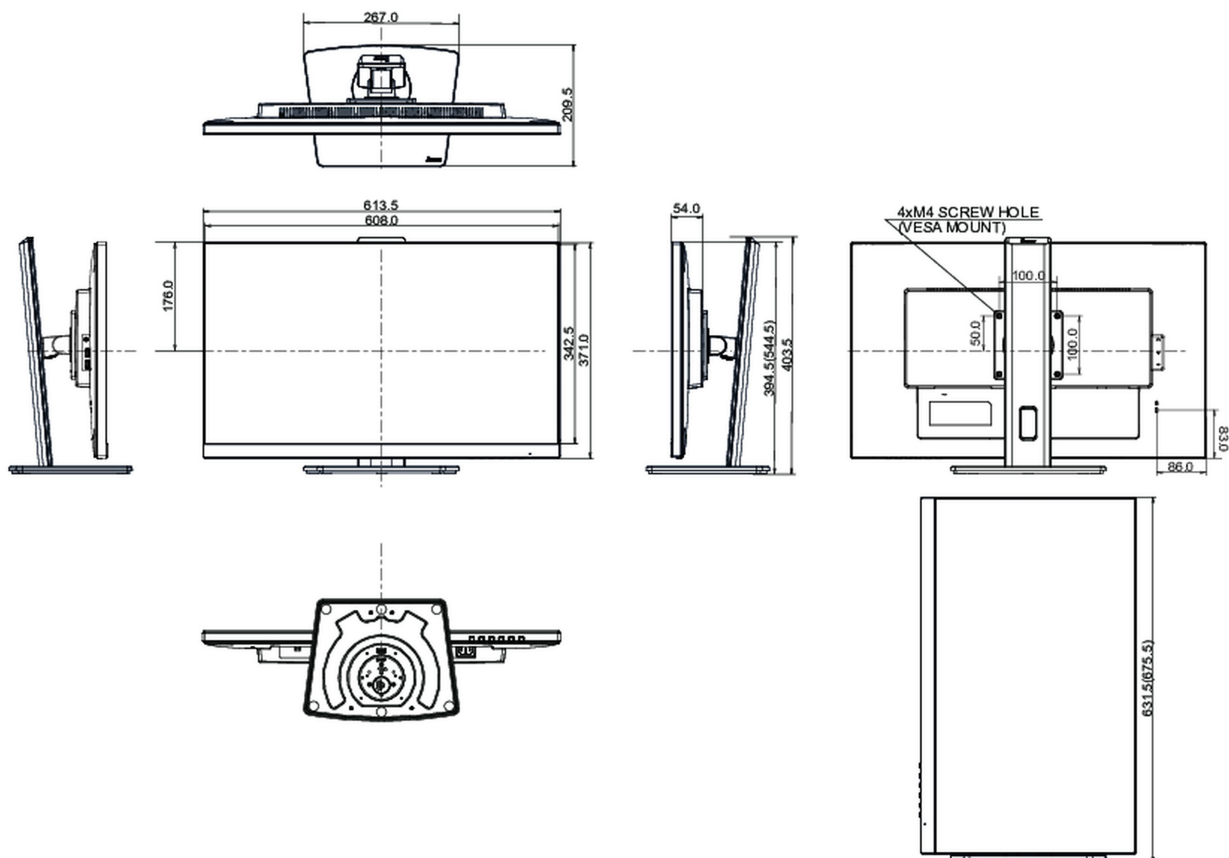

Размер коробки Ш x В x Г

693 x 170 x 446мм

Вес (без упаковки)

6.8кг

Вес (с упаковкой)

8.4кг

EAN код

4948570121663