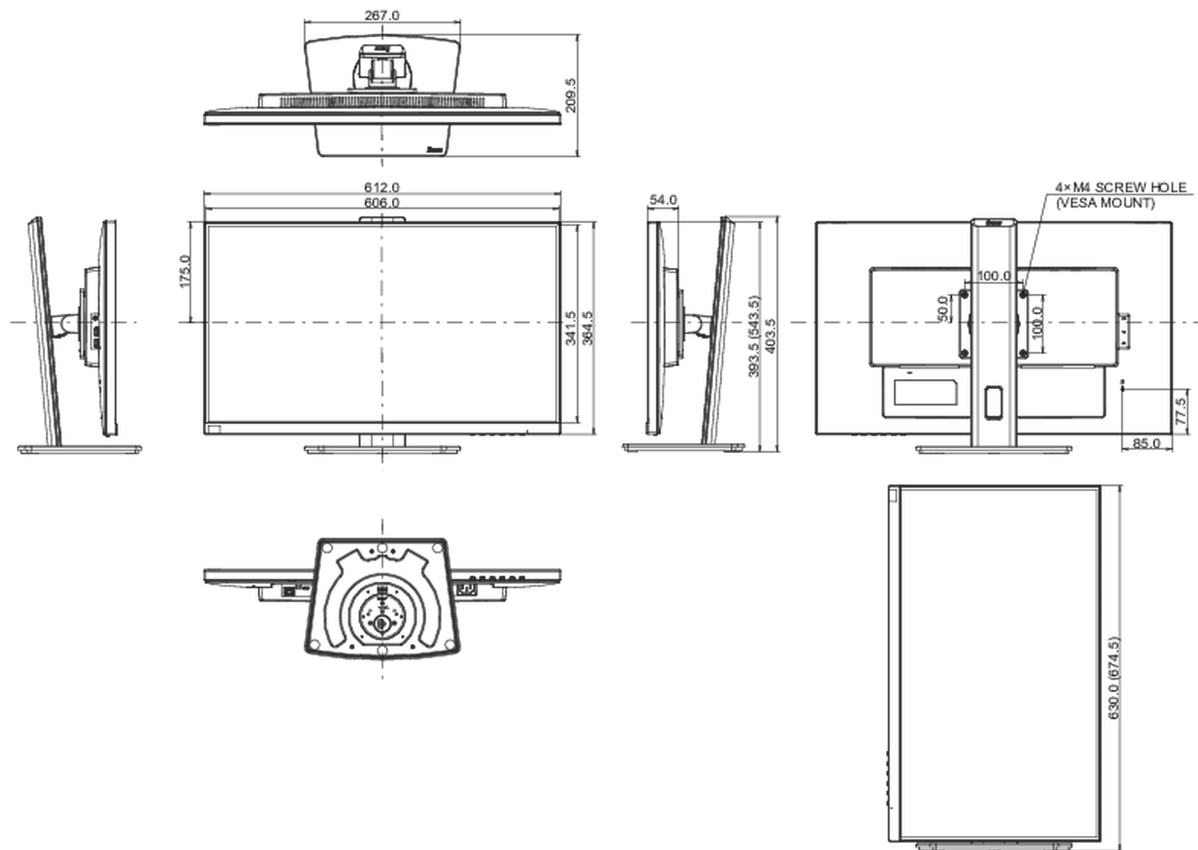

01 ХАРАКТЕРИСТИКИ ДИСПЛЕЯ

Дизайн	без полей по 3-м сторонам
Диагональ	27", 68.6см
Панель	IPS Panel Technology LED, матовый
Разрешение	1920 x 1080 @75Гц (2.1 megapixel Full HD)
Соотношение сторон	16:9
Яркость	250 cd/m ²
Контрастность	1000:1
Расширенная контрастность	80M:1
Время отклика (GTG)	4мс
Видимая область	горизонталь/вертикаль: 178°/178°, право/лево: 89°/89°, вверх/вниз: 89°/89°
Поддержка цвета	16.7mIn (sRGB: 99%; NTSC: 72%)
Частота горизонтальной развертки	30 - 85кГц
Видимая область Ш x В	597.8 x 336.3мм, 23.5 x 13.2"
Размер пикселя	0.311мм
Colour	матовый, чернить

Угол наклона экрана	23° вверх; 5° вниз
Крепление VESA	100 x 100mm
Креплени для кабелей	да

05 6.АКЦЕССУАРЫ

Кабели	Питание, HDMI, USB-C
Прочее	Краткое руководство по началу работы, Руководство по безопасности

08 РАЗМЕР / ВЕС

Размер продукта Ш x В x Г	612 x 393.5 (543.5) x 209.5мм
Размер коробки Ш x В x Г	693 x 170 x 440мм
Вес (без упаковки)	6.6кг
Вес (с упаковкой)	8.4кг
EAN код	4948570121779

Все товарные знаки и торговые марки являются собственностью их владельцев и они защищены. Ошибки и изменения допускаются. Спецификации могут быть изменены без уведомления. Все LCD мониторы соответствуют стандарту ISO-9241-307:2008 по политике битых пикселей.