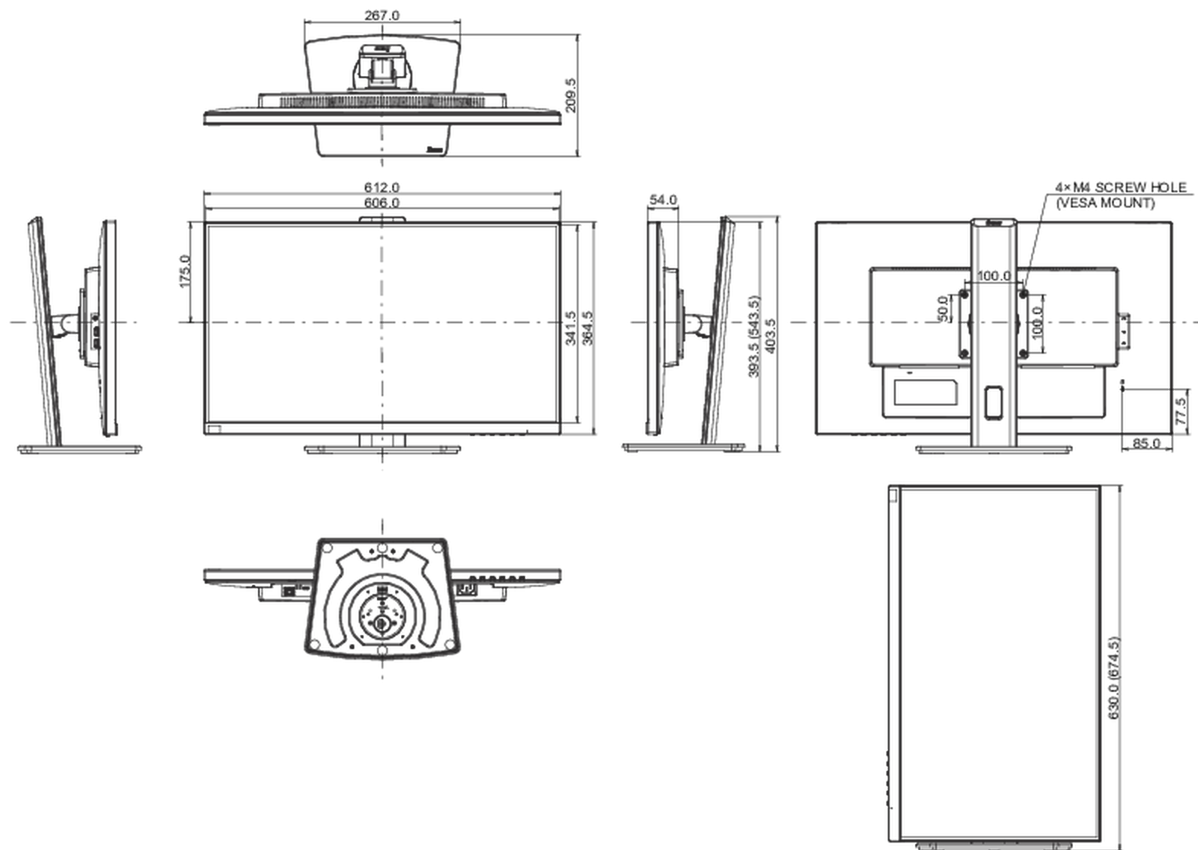

Alle handelsmerken zijn geregistreerd. Gegevens onder voorbehoud van zetfouten. Specificaties kunnen vooraf en zonder opgave van reden gewijzigd worden. Alle LCD-panelen vallen onder ISO-9241-307:2008 inzake pixelfouten.

© IIYAMA CORPORATION. ALL RIGHTS RESERVED