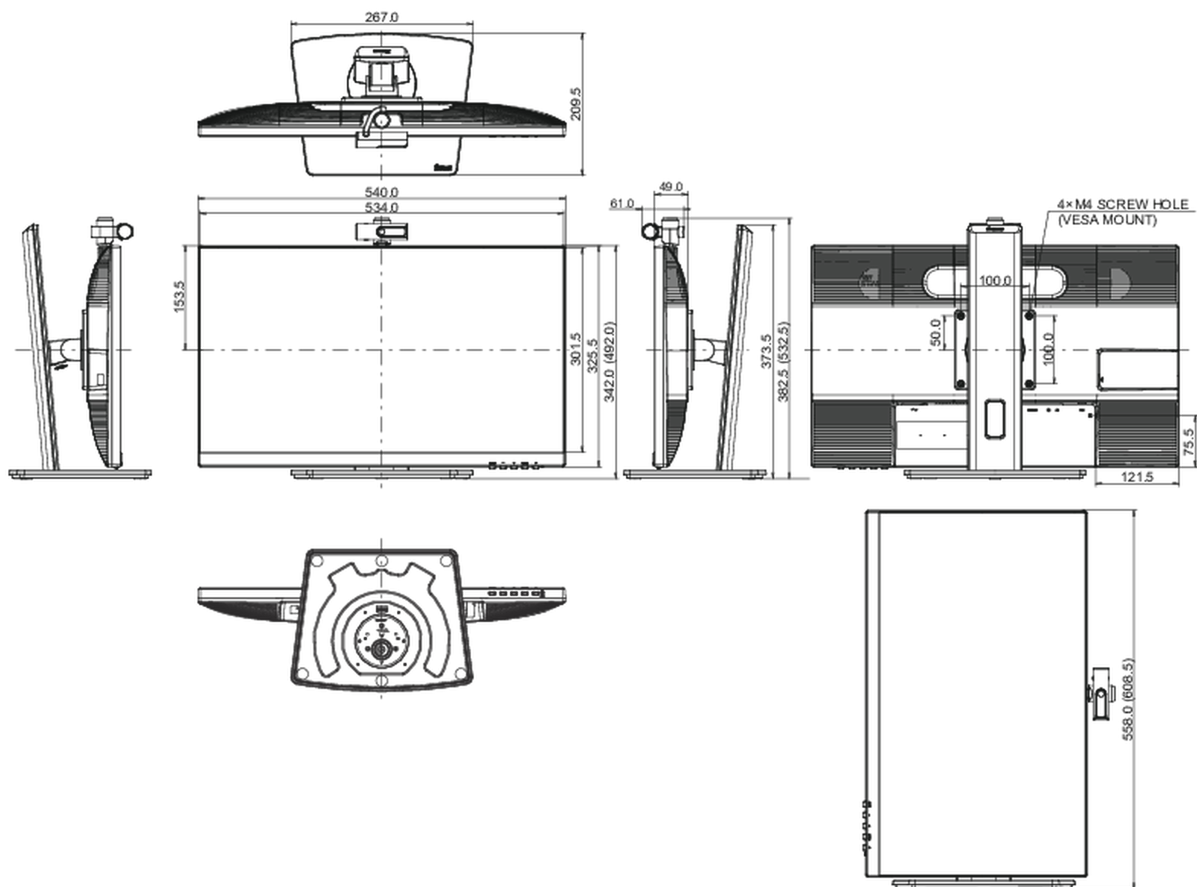

01 ХАРАКТЕРИСТИКИ ДИСПЛЕЯ

Дизайн	без полей по 3-м сторонам
Диагональ	23.8", 60.4см
Панель	IPS LED, матовый
Разрешение	1920 x 1080 @60Гц (2.1 megapixel Full HD)
Соотношение сторон	16:9
Яркость	250 cd/m ²
Контрастность	1000:1
Расширенная контрастность	80M:1
Время отклика (GTG)	4мс
Видимая область	горизонталь/вертикаль: 178°/178°, право/лево: 89°/89°, вверх/вниз: 89°/89°
Поддержка цвета	16.7млн (sRGB: 99%; NTSC: 72%)
Частота горизонтальной развертки	30 - 80кГц
Видимая область Ш x В	527 x 296.5мм, 20.7 x 11.7"
Размер пикселя	0.275мм
Colour	матовый, чернить

04 МЕХАНИЧЕСКИЕ ХАРАКТЕРИСТИКИ

Эргономика	высота, вращение подставки, наклон, pivot (вращение в обе стороны)
Настройка высоты (HAS)	150мм
Вращение экрана (PIVOT)	90°
Вращение подставки (Swivel)	90°; 45° лево; 45° право
Угол наклона экрана	23° вверх; 5° вниз
Крепление VESA	100 x 100мм
Крепления для кабелей	да

07 СТАНДАРТЫ

Сертификаты	CE, EAC, VCCI-B, PSE, RoHS support, ErP, WEEE, REACH, UKCA
REACH SVHC	свинца, превышает 0.1%

08 РАЗМЕР / ВЕС

Размер продукта Ш x В x Г	540 x 382.5 (532.5) x 209.5мм
Размер коробки Ш x В x Г	624 x 418 x 160мм
Вес (без упаковки)	4.9кг
Вес (с упаковкой)	6.3кг
EAN код	4948570121472