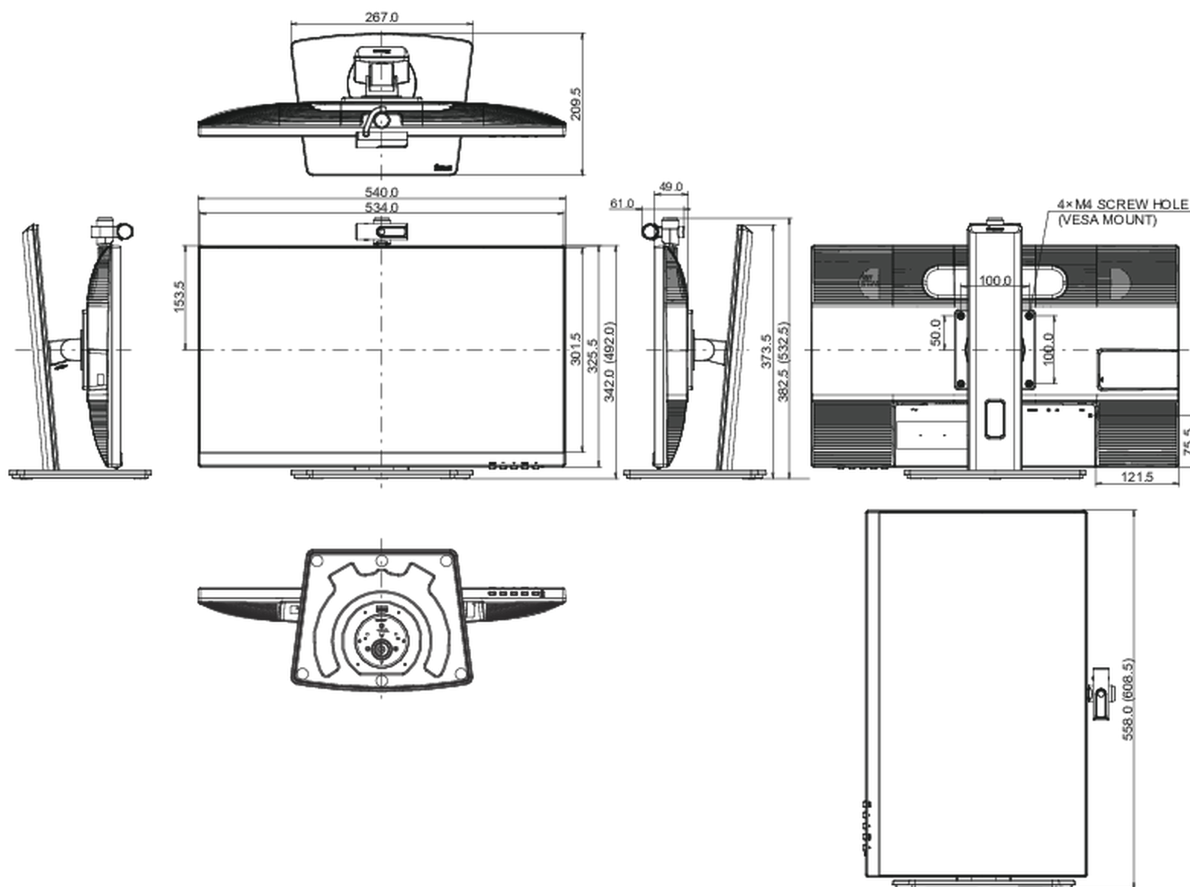

## 01 ХАРАКТЕРИСТИКИ ДИСПЛЕЯ

Дизайн	без полей по 3-м сторонам
Диагональ	23.8", 60.4см
Панель	IPS LED, матовый
Разрешение	1920 x 1080 @60Гц (2.1 megapixel Full HD)
Соотношение сторон	16:9
Яркость	250 cd/m <sup>2</sup>
Контрастность	1000:1
Расширенная контрастность	80M:1
Время отклика (GTG)	4мс
Видимая область	горизонталь/вертикаль: 178°/178°, право/лево: 89°/89°, вверх/вниз: 89°/89°
Поддержка цвета	16.7млн (sRGB: 99%; NTSC: 72%)
Частота горизонтальной развертки	30 - 80кГц
Видимая область Ш x В	527 x 296.5мм, 20.7 x 11.7"
Размер пикселя	0.275мм
Colour	матовый, чернить

## 04 МЕХАНИЧЕСКИЕ ХАРАКТЕРИСТИКИ

Эргономика	высота, вращение подставки, наклон, pivot (вращение в обе стороны)
Настройка высоты (HAS)	150мм
Вращение экрана (PIVOT)	90°
Вращение подставки (Swivel)	90°; 45° лево; 45° право
Угол наклона экрана	23° вверх; 5° вниз
Крепление VESA	100 x 100мм
Крепления для кабелей	да

## 08 РАЗМЕР / ВЕС

Размер продукта Ш x В x Г	540 x 382.5 (532.5) x 209.5мм
Размер коробки Ш x В x Г	624 x 418 x 160мм
Вес (без упаковки)	4.9кг
Вес (с упаковкой)	6.3кг
EAN код	4948570121472

Все товарные знаки и торговые марки являются собственностью их владельцев и они защищены. Ошибки и изменения допускаются. Спецификации могут быть изменены без уведомления. Все LCD мониторы соответствуют стандарту ISO-9241-307:2008 по политике битых пикселей.