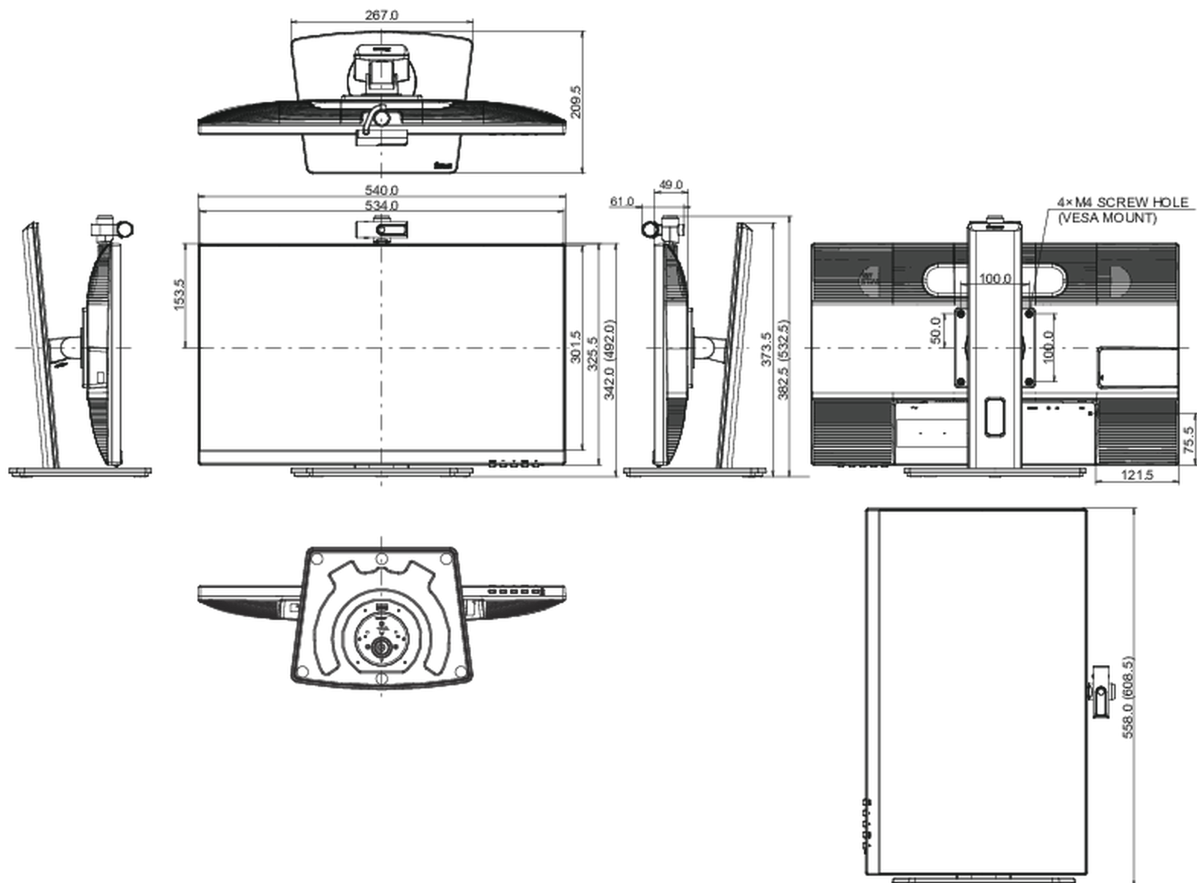

01 OBRAZ

Wygląd	bez obramowania z 3 stron
Przekątna	23.8", 60.4cm
Panel	IPS LED, matowe wykończenie
Rozdzielczość fizyczna	1920 x 1080 @60Hz (2.1 megapixel Full HD)
Format obrazu	16:9
Jasność	250 cd/m ²
Kontrast statyczny	1000:1
Kontrast ACR	80M:1
Czas reakcji (GTG)	4ms
Kąty widzenia	poziomo/pionowo: 178°/178°, prawo/lewo: 89°/89°, góra/dół: 89°/89°
Kolory	16.7mln (sRGB: 99%; NTSC: 72%)
Synchronizacja pozioma	30 - 80kHz
Powierzchnia robocza szer. x wys.	527 x 296.5mm, 20.7 x 11.7"
Plamka	0.275mm
Kolor	matowa, czarny

04 MECHANICZNE

Zakres regulacji	wysokość, obrót, pochyl, pivot (rotacja w obie strony)
Regulacja wysokości	150mm
Rotacja (funkcja PIVOT)	90°
Obrót stopy	90°; 45° w lewo; 45° w prawo
Kąt pochylenia	23° w górę; 5° w dół
Standard VESA	100 x 100mm
System zarządzania kablami	tak

Wymiary produktu szer. x wys. x gł.	540 x 382.5 (532.5) x 209.5mm
Wymiary pudła szer. x wys. x gł.	624 x 418 x 160mm
Waga (bez pudła)	4.9kg
Waga (z pudłem)	6.3kg
Kod EAN	4948570121472

Wszystkie znaki towarowe zastrzeżone. Pomyłki i wprowadzanie zmian zastrzeżone. Specyfikacje produktów mogą ulec zmianie bez wcześniejszego zawiadomienia. Wszystkie monitory LCD iiyama są zgodne z normą ISO-9241-307:2008 określającą liczbę i rodzaj defektów matrycy.