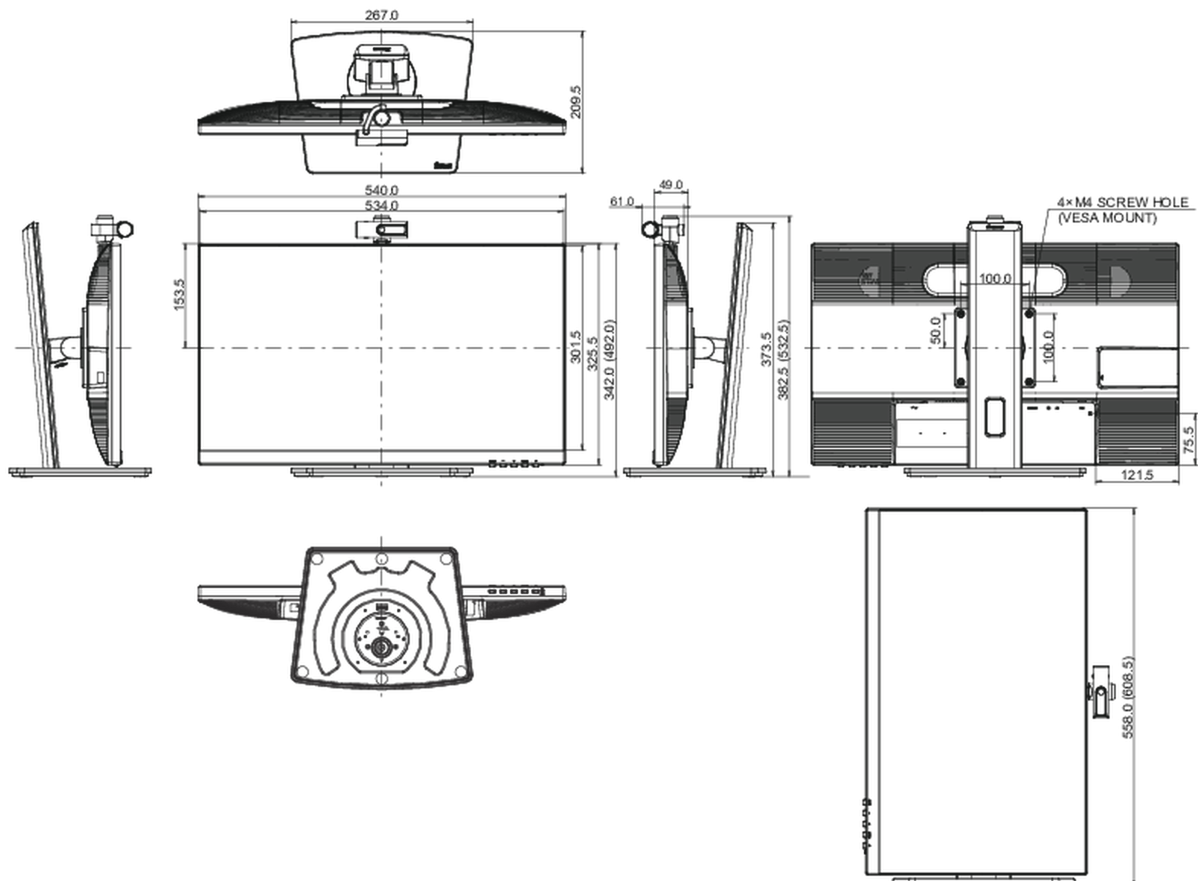

E

REACH SVHC

meer dan 0.1%: Lood

08 AFMETINGEN / GEWICHT

Product afmetingen B x H x D

540 x 382.5 (532.5) x 209.5mm

Doos afmetingen B x H x D

624 x 418 x 160mm

Gewicht (zonder doos)

4.9kg

Gewicht (inclusief doos)

6.3kg

EAN code

4948570121472

Alle handelsmerken zijn geregistreerd. Gegevens onder voorbehoud van zetfouten. Specificaties kunnen vooraf en zonder opgaa van reden gewijzigd worden. Alle LCD-panels vallen onder ISO-9241-307:2008 inzake pixelfouten.