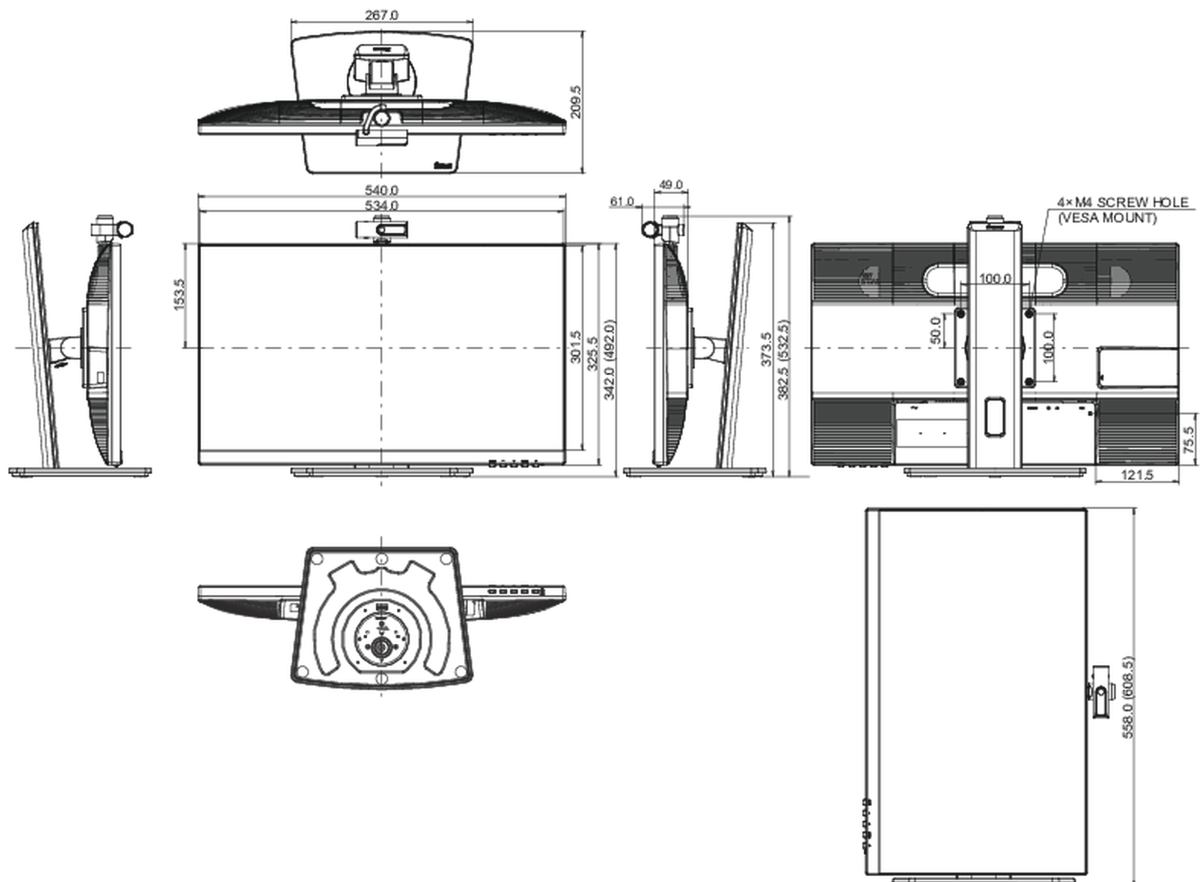

## 04 ASPECTOS MECÁNICOS

Soporte de altura regulable	altura, giro, inclinación, pivote (rotación a ambos lados)
Ajuste de altura	150mm
Rotación (función de pivote)	90°
Soporte giratorio	90°; 45° izquierdo; 45° derecho
Ángulo de inclinación	23° arriba; 5° abajo
Montaje VESA	100 x 100mm

## 08 DIMENSIONES / PESO

Producto dimensiones W x H x D	540 x 382.5 (532.5) x 209.5mm
Dimensiones de la caja (ancho x alto x fondo)	624 x 418 x 160mm
Peso (sin caja)	4.9kg
Peso (con caja)	6.3kg
Código EAN	4948570121472