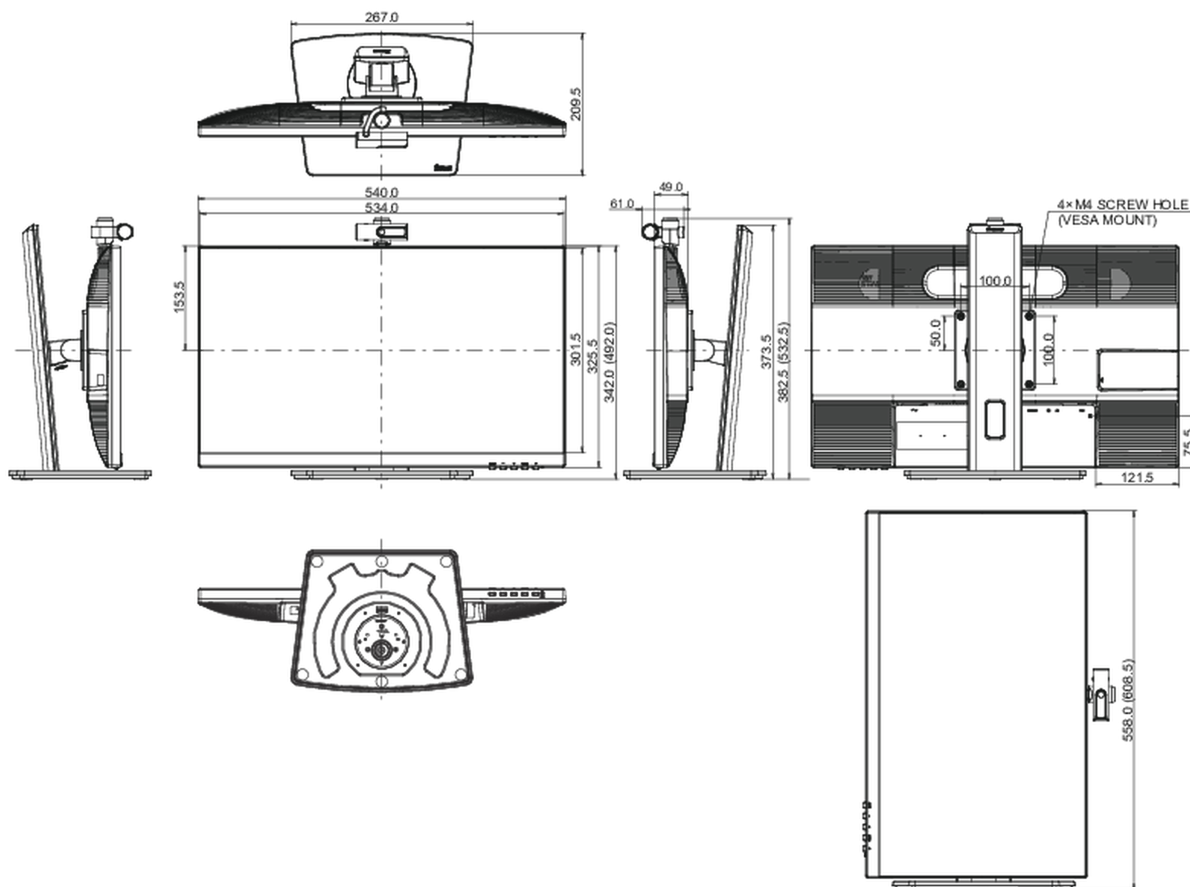

01 CHARAKTERISTIKA OBRAZU

Design	3-stranný bez okrajů
Úhlopříčka monitoru	23.8", 60.4cm
Panel	IPS LED s matnou povrchovou úpravou
Nativní rozlišení	1920 x 1080 @60Hz (2.1 megapixel Full HD)
Formát obrazu	16:9
Jas	250 cd/m ²
Kontrast	1000:1
Pokročilý kontrast	80M:1
Čas reakce (GTG)	4ms
Úhel sledování	horizontální/vertikální: 178°/178°, na parvo/na lefo: 89°/89°, nahoru/dolů: 89°/89°
Barevná podpora	16.7mln (sRGB: 99%; NTSC: 72%)
Horizontalfrequenz	30 - 80kHz
Arbeitsfläche H x B	527 x 296.5mm, 20.7 x 11.7"
Velikost bodů	0.275mm
Barva	matná, černá

04 MECHANICKÉ ČÁSTI

Úpravy polohy	výška, swivel, náklon, Pivot (rotace na obě strany)
Výškově nastavitelné	150mm
Otočný (Pivot)	90°
Úhel otočení	90°; 45° na lefo; 45° na parvo
Úhel náklonu	23° nahoru; 5° dolů
VESA	100 x 100mm
Systém správy kabelů	ano

07 UDRŽITELNOST

Předpisy	CE, EAC, VCCI-B, PSE, RoHS support, ErP, WEEE, REACH, UKCA
Energetická třída (Regulation (EU) 2017/1369)	E
REACH SVHC	nad 0.1% olova

08 ROZMĚRY / HMOTNOST

Rozměry výrobku Š x V x D	540 x 382.5 (532.5) x 209.5mm
Rozměry balení Š x V x D	624 x 418 x 160mm
Váha (bez balení)	4.9kg
Váha (s balením)	6.3kg
EAN code	4948570121472