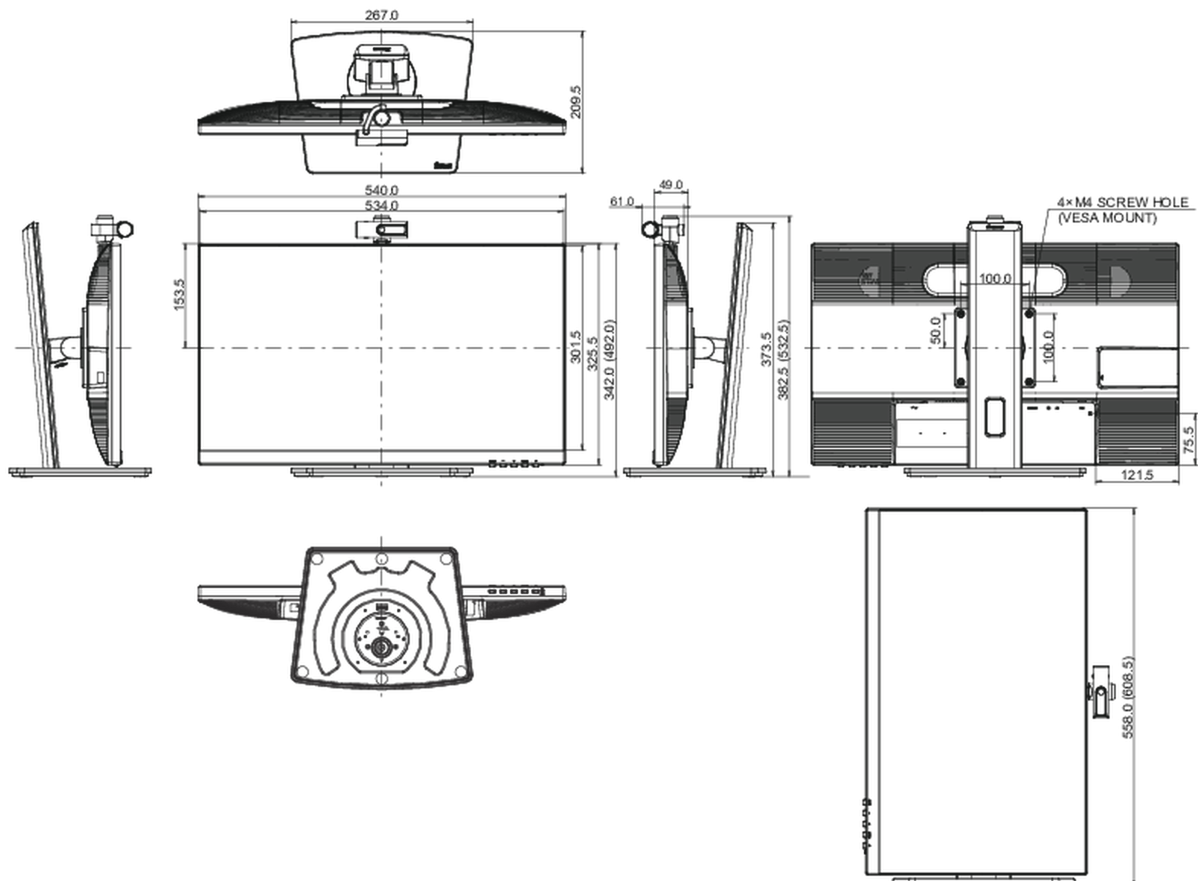

05 INBEGREPEN ACCESSOIRES

Kabels

Stroom, USB, HDMI, DP

Overige

Quick guide handleiding, veiligheidsinstructies

06 POWER-MANAGEMENT

Voeding

intern

Stroomvoorziening

AC 100 - 240V, 50/60Hz

Energieverbruik

16W typisch, 0.5W stand by, 0.3W uit modus

07 DUURZAAMHEID

Richtlijnen

CE, EAC, VCCI-B, PSE, RoHS support, ErP, WEEE, REACH, UKCA

Energie efficiëntie klasse (Regulation (EU) 2017/1369)

E

REACH SVHC

meer dan 0.1%: Lood

08 AFMETINGEN / GEWICHT

Product afmetingen B x H x D

540 x 382.5 (532.5) x 209.5mm

Doos afmetingen B x H x D

624 x 418 x 160mm

Gewicht (zonder doos)

4.9kg

Gewicht (inclusief doos)

6.3kg

EAN code

4948570121472