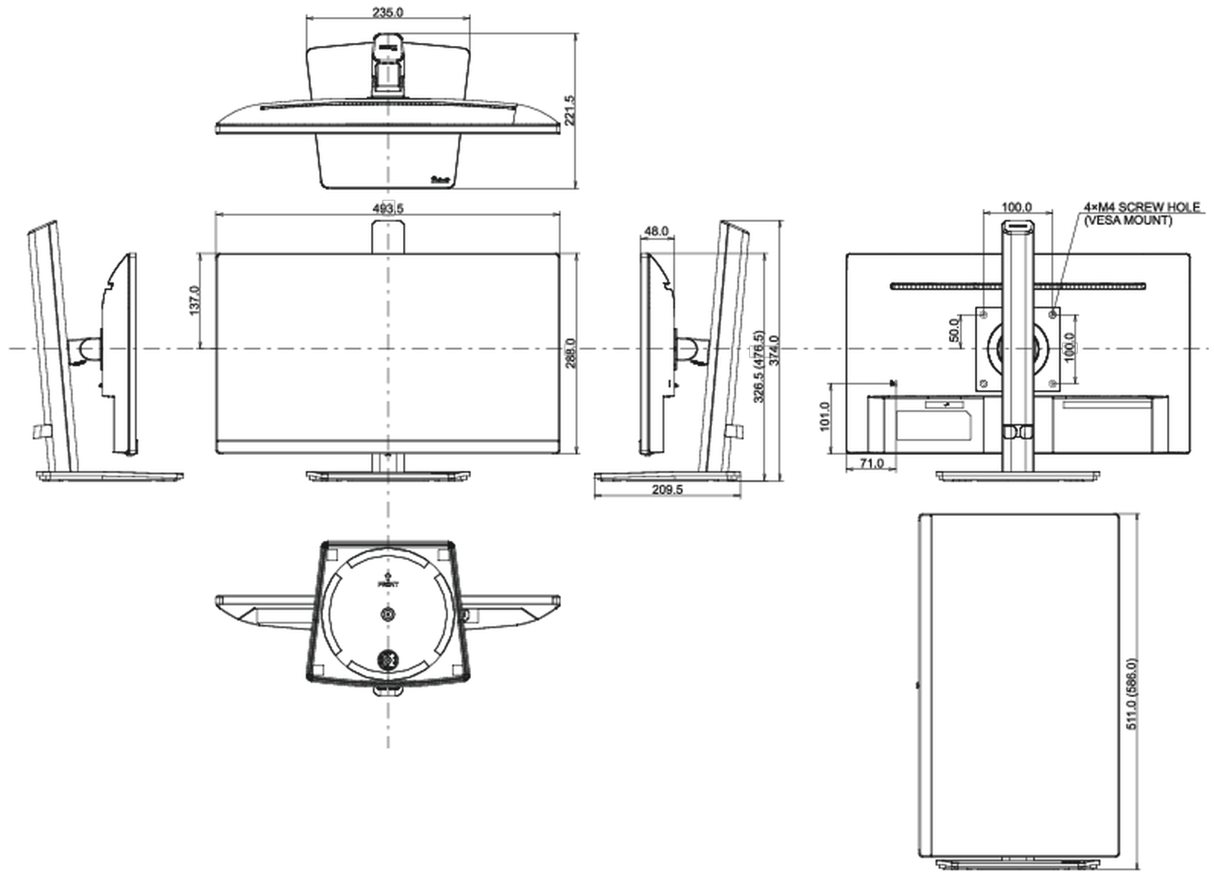

CE, TÜV-Bauart, VCCI-B, PSE, RoHS támogatás, ErP, WEEE, HATÓTÁVOLSÁG, UKCA

Energiahatékonysági osztály ((EU) 2017/1369 rendelet)

D

REACH SVHC

0,1% felett: Vezet

08 MÉRETEK / SÚLY

Termék méretei Sz x H x M

493.5 x 326.5 (476.5) x 209.5mm

Doboz méretei Sz x H x M

615 x 125 x 400mm

Súly (doboz nélkül)

4.2kg

Súly (dobozzal)

5.0kg

EAN kód

4948570121946