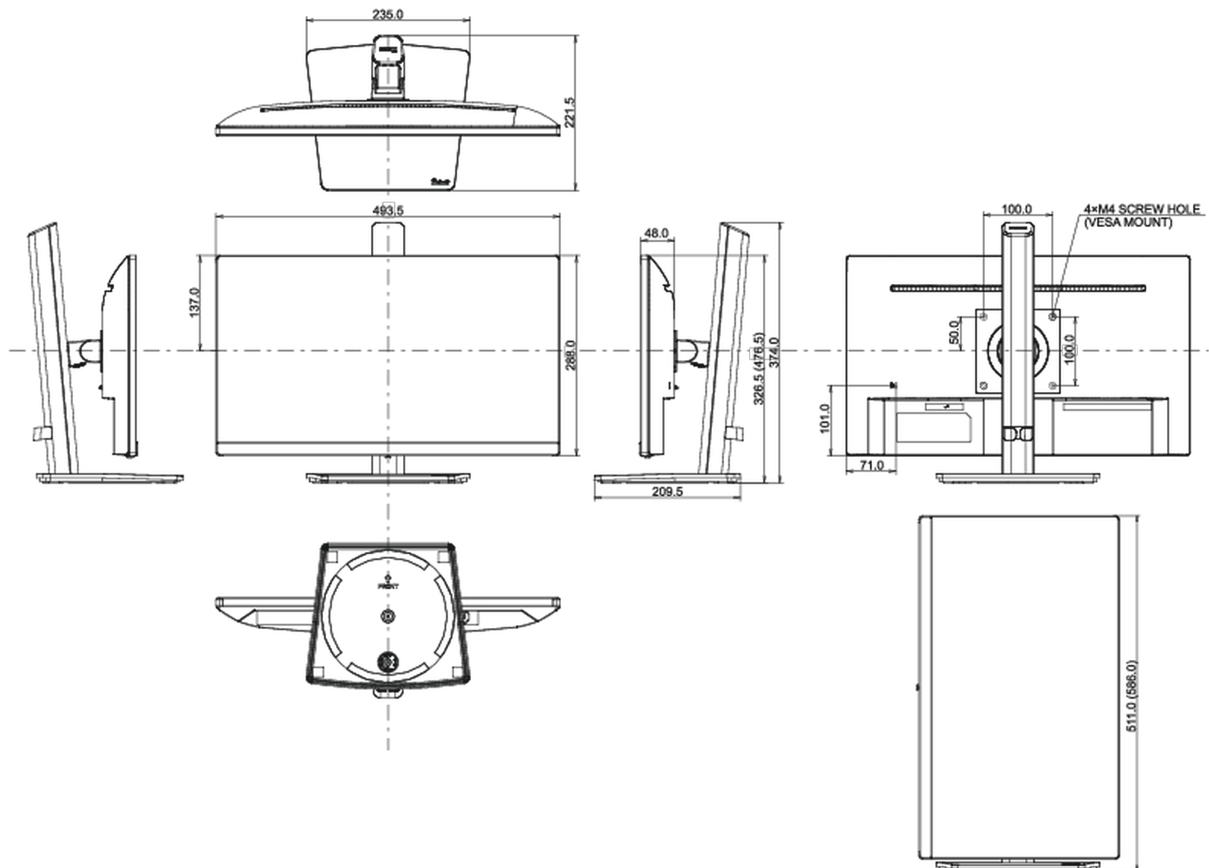

## 04 ASPECTOS MECÁNICOS

Soporte de altura regulable	altura, giro, inclinación, pivote (rotación a ambos lados)
Ajuste de altura	150mm
Rotación (función de pivote)	90°
Soporte giratorio	90°; 45° izquierdo; 45° derecho
Ángulo de inclinación	23° arriba; 5° abajo
Montaje VESA	100 x 100mm
Sistema de gestión de cables	si

## 08 DIMENSIONES / PESO

Producto dimensiones W x H x D	493.5 x 326.5 (476.5) x 209.5mm
Dimensiones de la caja (ancho x alto x fondo)	615 x 125 x 400mm
Peso (sin caja)	4.2kg
Peso (con caja)	5.0kg
Código EAN	4948570121946