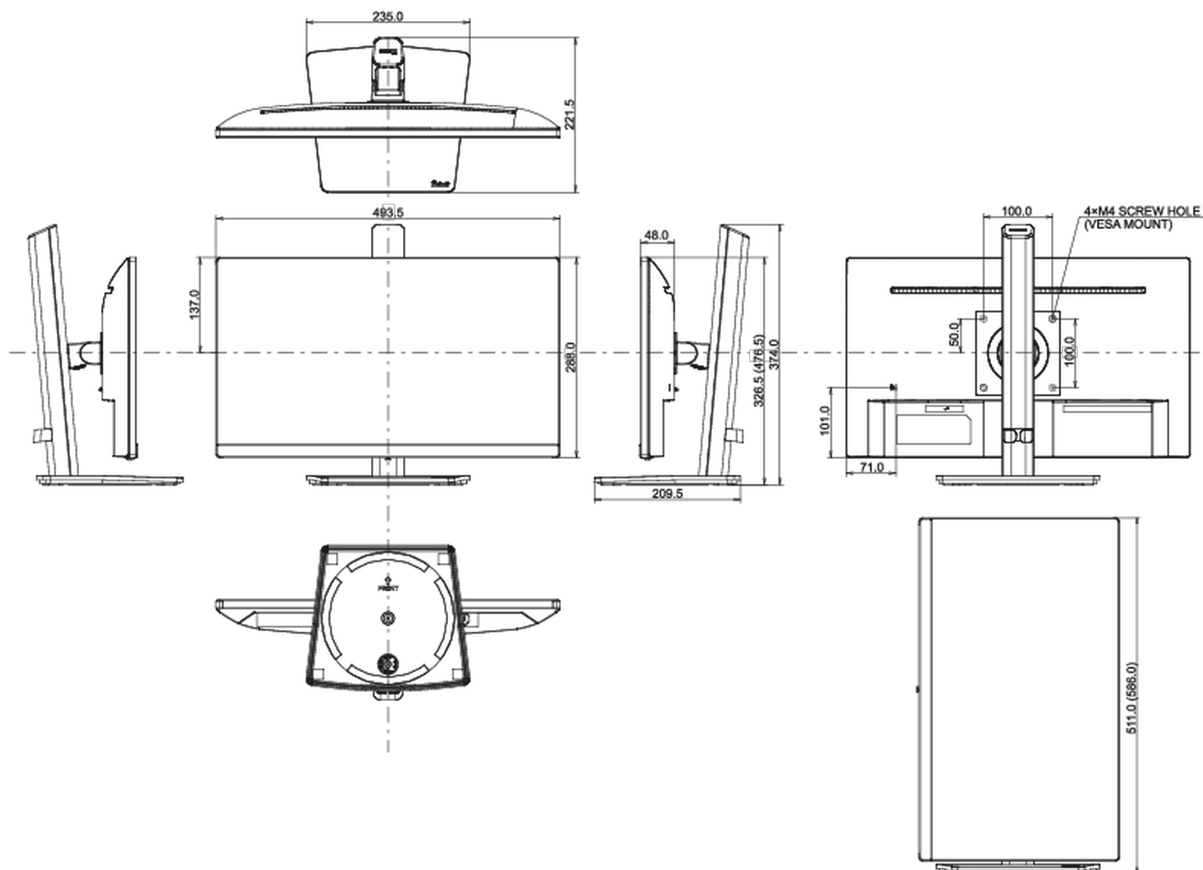

05 ZAHRNUTÉ PŘÍSLUŠENSTVÍ

Kabely

napájecí, USB, HDMI

Ostatní

uživatelský manuál, instrukce bezpečnosti

06 POWER-MANAGEMENT

Napájecí zdroj:

interní

Napájení

AC 100 - 240V, 50/60Hz

Odběr energie:

13W typisch, 0.5W odpočinek, 0.3W vypnutý

07 UDRŽITELNOST

Předpisy

CE, TÜV-Bauart, VCCI-B, PSE, RoHS support, ErP, WEEE, REACH, UKCA

Energetická třída (Regulation (EU) 2017/1369)

D

REACH SVHC

nad 0.1% olova

08 ROZMĚRY / HMOTNOST

Rozměry výrobku Š x V x D

493.5 x 326.5 (476.5) x 209.5mm

Rozměry balení Š x V x D

615 x 125 x 400mm

Váha (bez balení)

4.2kg

Váha (s balením)

5.0kg

EAN code

4948570121946