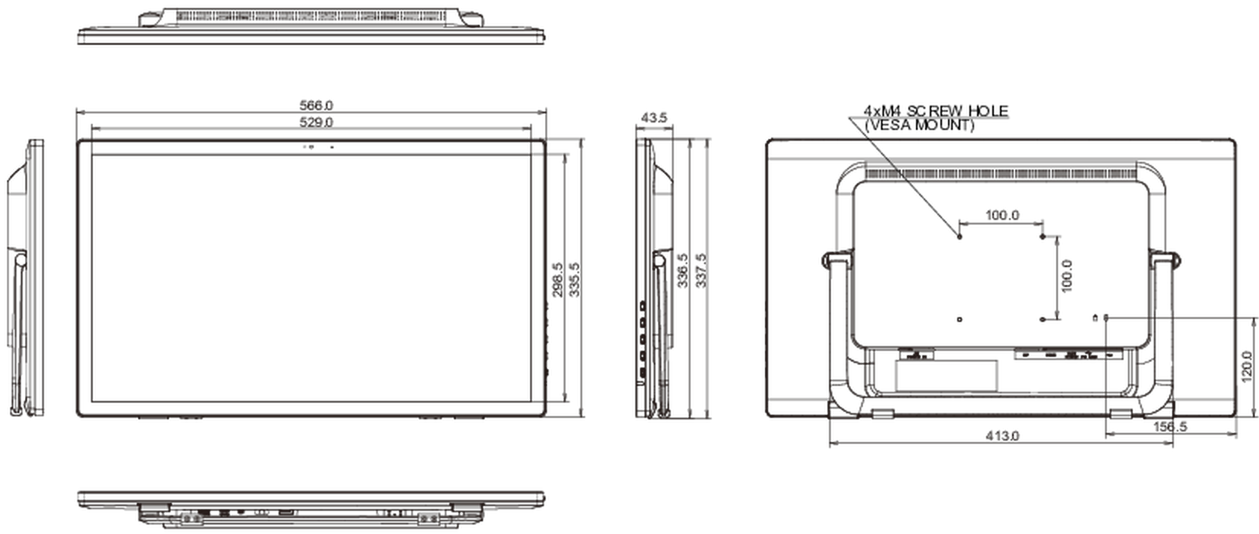

All trademarks and registered trademarks acknowledged. E & O E. Specification subject to change without notice. All LCD's comply with ISO-9241-307:2008 in connection with pixel defects.

© IIYAMA CORPORATION. ALL RIGHTS RESERVED